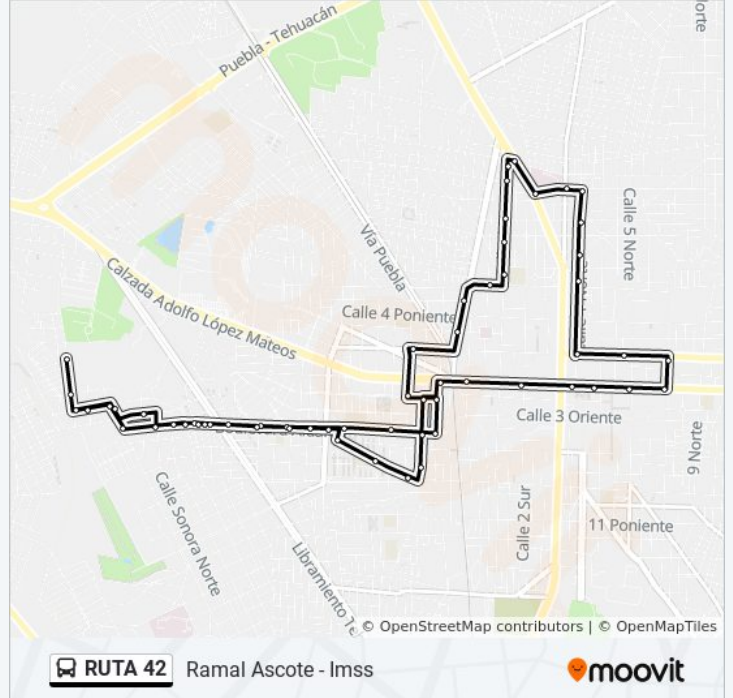

Calle 18 Oriente, 101

18 Poniente, 127

Avenida José Garci-Crespo, 615

Calle 4 Norte, 1820

18 Poniente, 402

Calle 4 Norte, 1404

Calle 4 Norte, 624

Diagonal 4 Norte, 421

Calle 6 Poniente, 420

Boulevard Héroe De Nacozari, 421

Blv De Mayo

Calle 2 Poniente, 1016

Calle 1 Poniente, 1200

Calle 8 Sur, 625

Calle 8 Sur, 308a

Calle 14 Sur, 186

Calle 20 Sur, 316

Boulevard Aldama, 2534

Boulevard Aldama, 2816

León Guzmán, 335

Aldama, 3607

Aldama, 3621

Sin Nombre

Teziutlán, 312

Tamaulipas, 301

Chihuahua Norte, 305

M. Hidalgo, 4816

Los horarios y mapas de la línea RUTA 42 de autobús están disponibles en un PDF en moovitapp.com. Utiliza [Moovit App](#) para ver los horarios de los autobuses en vivo, el horario del tren o el horario del metro y las indicaciones paso a paso para todo el transporte público en Puebla.