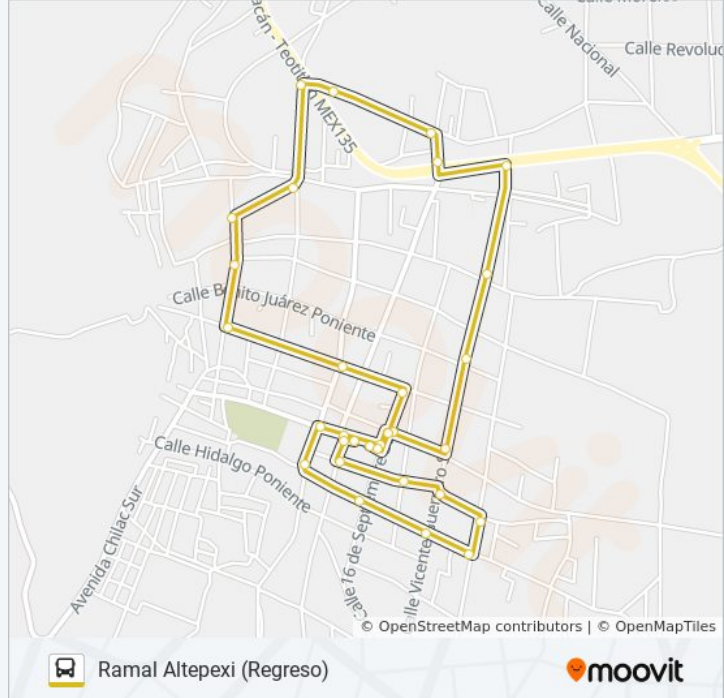

RUTA URBANA Ramal Altepexi (Ida)

Usa La App

La línea RUTA URBANA de autobús (Ramal Altepexi (Ida)) tiene 2 rutas. Sus horas de operación los días laborables regulares son:

(1) a Ramal Altepexi (Ida): 06:00 - 22:00(2) a Ramal Altepexi (Regreso): 06:00 - 22:00

Información de la línea RUTA URBANA de autobús

Dirección: Ramal Altepexi (Regreso)

Paradas: 31

Duración del viaje: 17 min

Resumen de la línea:

16 De Septiembre Sur, 12

Insurgentes Oriente, 101

Insurgentes Poniente, 211

Nacional Sur, 323

Allende Oriente, 600

Allende Oriente, 505

Allende Oriente, 409

Melchor Ocampo Sur, 505

Matamoros Oriente, 505

Josefa Ortiz De Domínguez Sur, 6

5 De Febrero Sur, 307

Insurgentes Oriente, 101

Insurgentes Oriente, 112

Los horarios y mapas de la línea RUTA URBANA de autobús están disponibles en un PDF en moovitapp.com. Utiliza [Moovit App](#) para ver los horarios de los autobuses en vivo, el horario del tren o el horario del metro y las indicaciones paso a paso para todo el transporte público en Puebla.