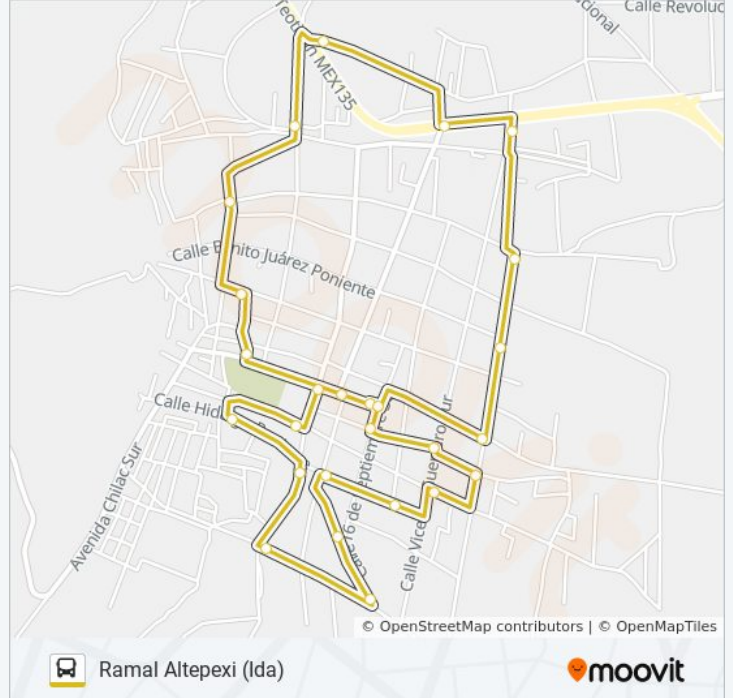

Usa la aplicación Moovit para encontrar la parada de la línea RUTA URBANA de autobús más cercana y descubre cuándo llega la próxima línea RUTA URBANA de autobús

Sentido: Ramal Altepexi (Ida)

26 paradas

[VER HORARIO DE LA LÍNEA](#)

Información de la línea RUTA URBANA de autobús**Dirección:** Ramal Altepexi (Ida)**Paradas:** 26**Duración del viaje:** 20 min**Resumen de la línea:**

Reforma Norte, 1000

Profesor Manuel Hernández Norte, 413

5 De Mayo Poniente, 631

Chila Sur, 4

Álvaro Obregón Sur, 311

Sentido: Ramal Altepexi (Regreso)

31 paradas

[VER HORARIO DE LA LÍNEA](#)

Insurgentes Oriente, 127

16 De Septiembre Sur, 316

16 De Septiembre Sur, 301

5 De Mayo Oriente, 115

5 De Mayo Poniente, 219

5 De Mayo Poniente, 639

Profesor Manuel Hernández Norte, 407

Profesor Manuel Hernández Norte, 810

Industria Poniente, 86

Reforma Norte, 1056