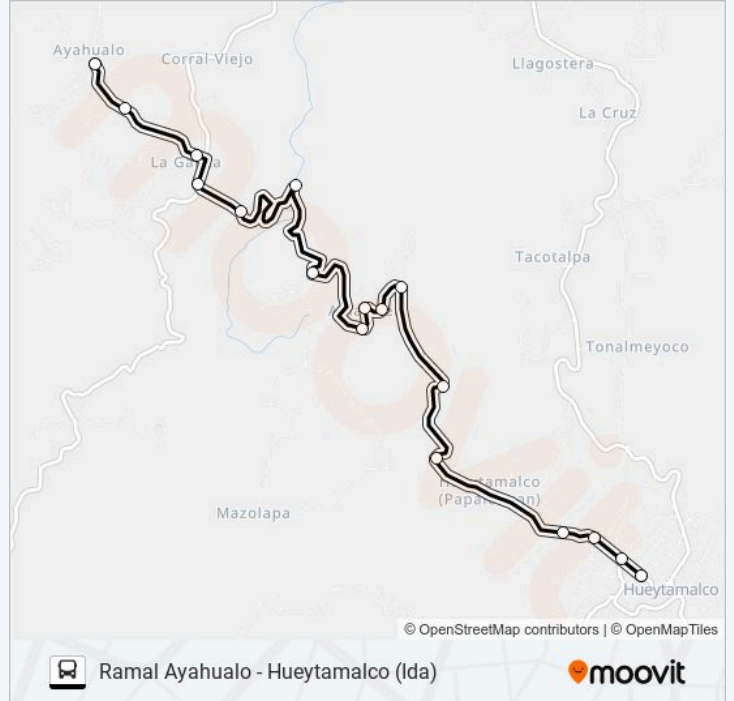

Usa la aplicación Moovit para encontrar la parada de la línea RUTA AYAHUALO de autobús más cercana y descubre cuándo llega la próxima línea RUTA AYAHUALO de autobús

**Sentido: Ramal Ayahualo - Hueytamalco (Ida)**

17 paradas

[VER HORARIO DE LA LÍNEA](#)

Camino A Hueytamalco  
Ayahualo  
Ayahualo  
Camino A Hueytamalco  
Camino A Hueytamalco  
Camino A Hueytamalco  
Camino A Hueytamalco  
Avenida Miguel Hidalgo, 129  
Camino A Hueytamalco  
Avenida Miguel Hidalgo, 129  
Avenida Miguel Hidalgo, 129  
Avenida Miguel Hidalgo, 129  
Avenida Miguel Hidalgo, 129  
Avenida Miguel Hidalgo, 81  
Avenida Miguel Hidalgo, 86  
Avenida Miguel Hidalgo, 25  
Puebla 895, 87

**Horario de la línea RUTA AYAHUALO de autobús**

Ramal Ayahualo - Hueytamalco (Ida) Horario de ruta:

lunes	06:00 - 22:00
martes	06:00 - 22:00
miércoles	06:00 - 22:00
jueves	06:00 - 22:00
viernes	06:00 - 22:00
sábado	06:00 - 22:00
domingo	06:00 - 22:00

**Información de la línea RUTA AYAHUALO de autobús****Dirección:** Ramal Ayahualo - Hueytamalco (Ida)**Paradas:** 17**Duración del viaje:** 16 min**Resumen de la línea:**

**Sentido: Ramal Ayahuato - Hueytamalco (Regreso)**