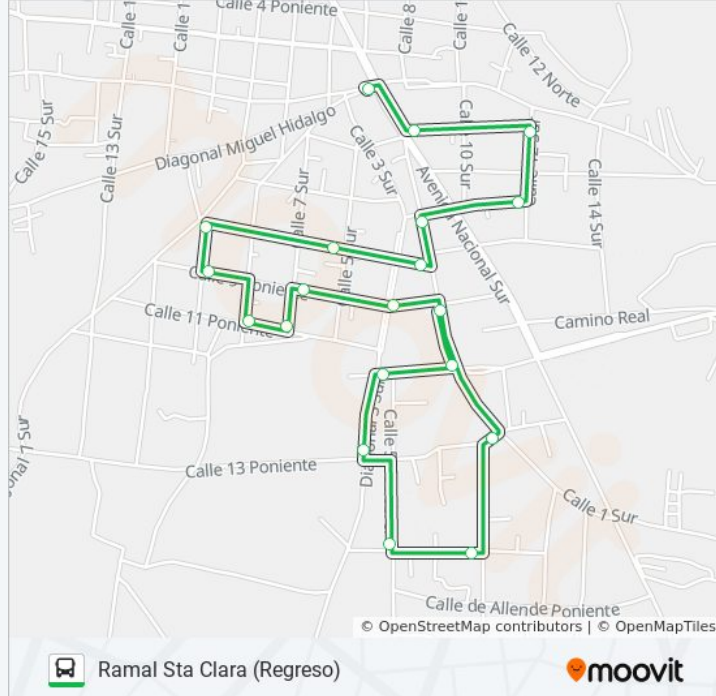

Información de la línea RUTA STA CLARA de autobús

Dirección: Ramal Sta Clara (Ida)

Paradas: 20

Duración del viaje: 15 min

Resumen de la línea:

Calle 11 Poniente, 121

Calle 9 Poniente, 4

Sentido: Ramal Sta Clara (Regreso)

Calle 1 Sur, 16

Calle 1 Sur, 335

Calle Arnulfo Palafox, 1111

Francisco I. Madero Oriente, 26

Horario de la línea RUTA STA CLARA de autobús

Ramal Sta Clara (Regreso) Horario de ruta:

lunes	6:00 - 22:00
martes	6:00 - 22:00
miércoles	6:00 - 22:00
jueves	6:00 - 22:00
viernes	6:00 - 22:00
sábado	6:00 - 22:00
domingo	6:00 - 22:00

Información de la línea RUTA STA CLARA de autobús

Dirección: Ramal Sta Clara (Regreso)

Paradas: 20

Duración del viaje: 15 min

Resumen de la línea:

Avenida Nacional Sur, 301

Avenida Nacional Sur, 102

Los horarios y mapas de la línea RUTA STA CLARA de autobús están disponibles en un PDF en moovitapp.com. Utiliza [Moovit App](#) para ver los horarios de los autobuses en vivo, el horario del tren o el horario del metro y las indicaciones paso a paso para todo el transporte público en Puebla.

[Acerca de Moovit](#) • [Soluciones MaaS](#) • [Países incluidos](#) • [Comunidad de Moovitors](#)

© 2023 Moovit - Todos los derechos reservados

Mira los tiempos de llegada en tiempo real