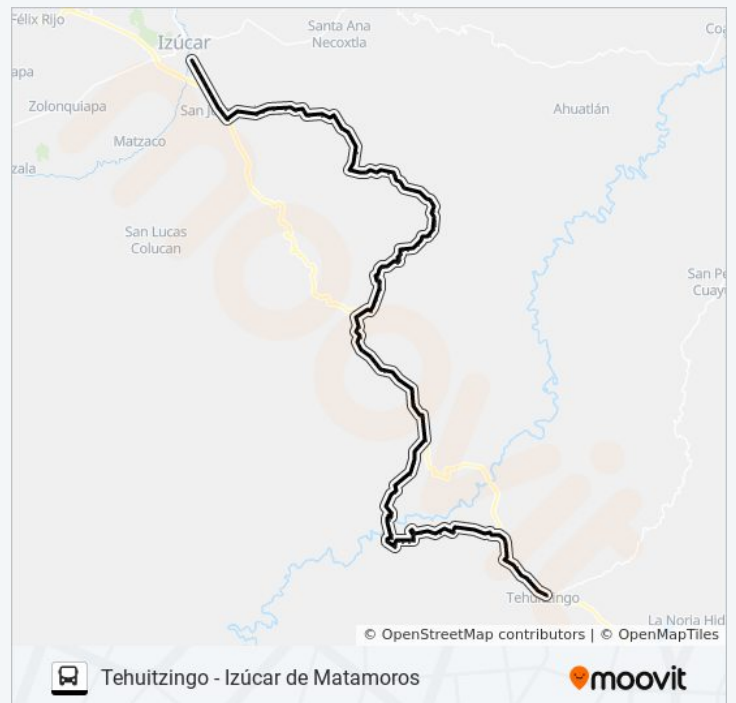

Camino A Izucar De Matamoros

Horario de la línea RUTA TEHUITZINGO de autobús

Ramal Tehuiztingo - Izúcar De Matamoros (Regreso) Horario de ruta:

lunes	06:00 - 22:00
martes	06:00 - 22:00
miércoles	06:00 - 22:00
jueves	06:00 - 22:00
viernes	06:00 - 22:00
sábado	06:00 - 22:00
domingo	06:00 - 22:00

Información de la línea RUTA TEHUITZINGO de autobús

Dirección: Ramal Tehuiztingo - Izúcar De Matamoros (Regreso)

Paradas: 139

Duración del viaje: 149 min

Resumen de la línea:

Camino A Izucar De Matamoros

Camino A Izucar De Matamoros