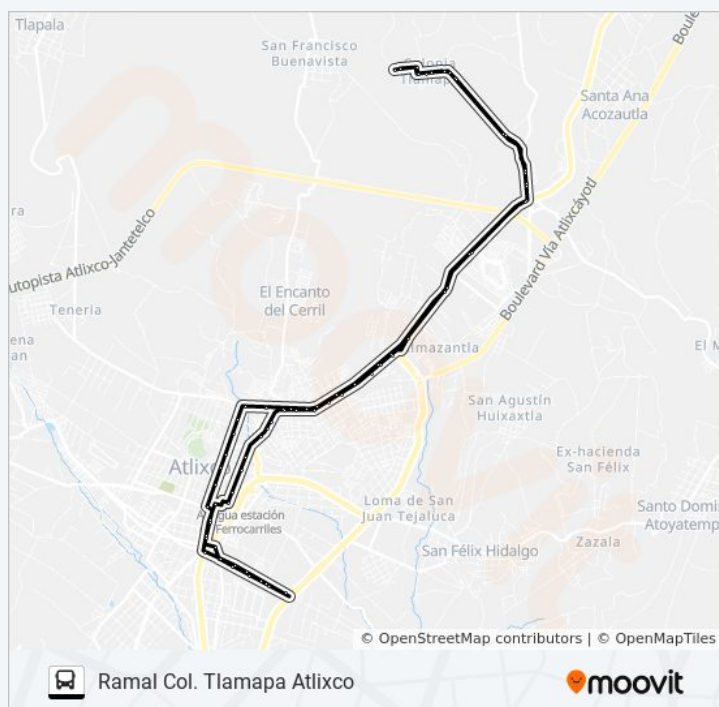

## Información de la línea RUTA COL. TLAMAPA de autobús

**Dirección:** Ramal Col. Tlamapa Atlixco

**Paradas:** 73

**Duración del viaje:** 59 min

**Resumen de la línea:**

Calle 4 Sur, 1911

Boulevard Niños Héroes, 808