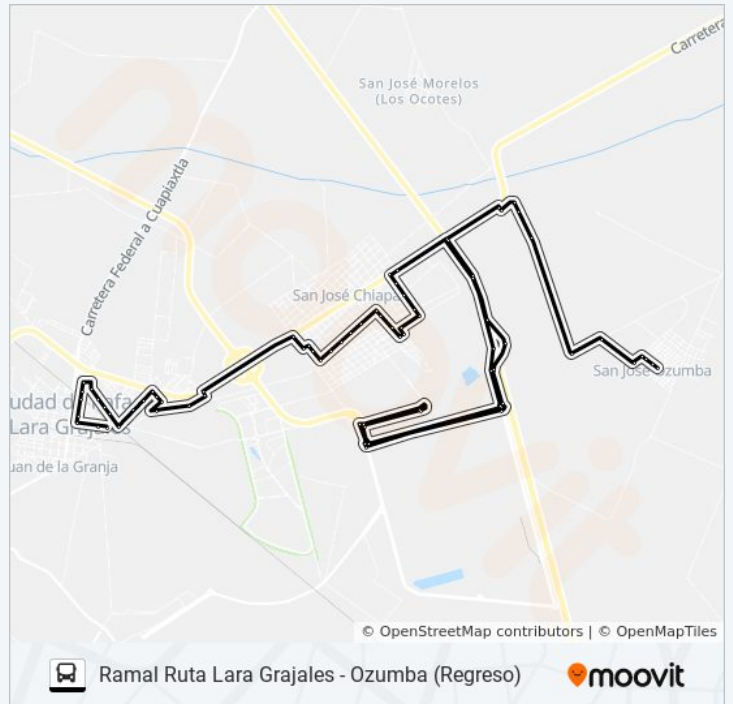

viernes	06:00 - 22:00
sábado	06:00 - 22:00
domingo	06:00 - 22:00

**Información de la línea RUTA LARA GRAJALES de autobús**

**Dirección:** Ramal Ruta Lara Grajales - Ozumba (Regreso)

**Paradas:** 74

**Duración del viaje:** 63 min

**Resumen de la línea:**

Calle 14 Norte, 1402

Calle 14 Oriente, 1601

Calle 16 Norte, 603

Calle 20 Norte, 208

Calle 20 Norte, 208

Calle 4 Oriente, 1601

Calle 4 Oriente, 1203