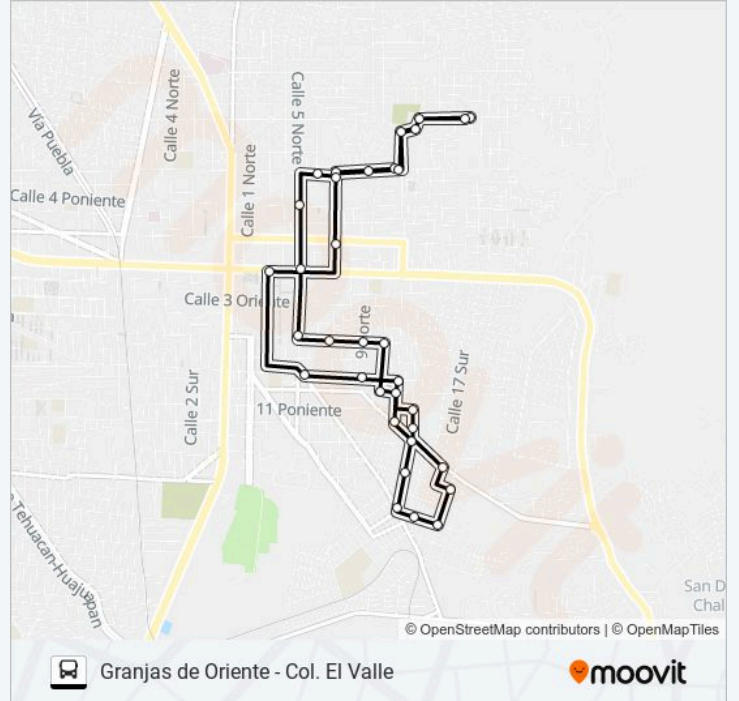

Ramal Granjas De Oriente- Col El Valle Horario de ruta:

lunes	06:00 - 22:00
martes	06:00 - 22:00
miércoles	06:00 - 22:00
jueves	06:00 - 22:00
viernes	06:00 - 22:00
sábado	06:00 - 22:00
domingo	06:00 - 22:00

Información de la línea RUTA GRANJAS DE OTE. de autobús**Dirección:** Ramal Granjas De Oriente- Col El Valle**Paradas:** 34**Duración del viaje:** 27 min**Resumen de la línea:**

Calle 17 Sur, 2103

Calle 17 Sur, 1519

Avenida Chilac, 1504

Calle 13 Sur, 1111

Calle 11 Oriente, 1117

Calle 11 Sur, 543

Calle 9 Sur, 542

Avenida De La Juventud, 714

Avenida Independencia Oriente, 301

Calle 7 Norte, 165

Calle 7 Norte, 603

Calle 6 Oriente, 850

Calle 12 Oriente, 1110

Calle 12 Oriente, 1501

Los horarios y mapas de la línea RUTA GRANJAS DE OTE. de autobús están disponibles en un PDF en moovitapp.com. Utiliza Moovit App para ver los horarios de los autobuses en vivo, el horario del tren o el horario del metro y las indicaciones paso a paso para todo el transporte público en Puebla.