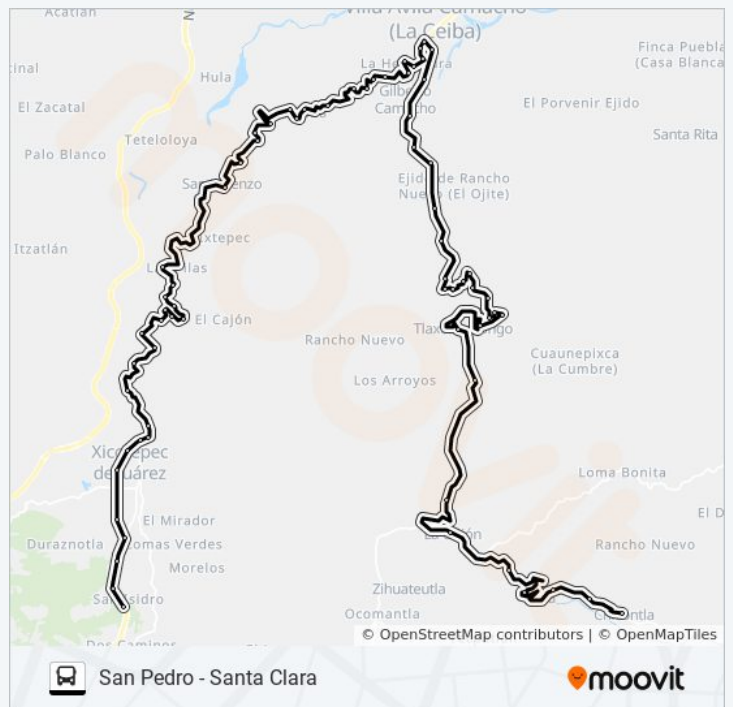

Mi Ranchito, 105

A López Mateos, 100

A López Mateos, 235

Sentido: Ramal Tlaxcalantongo (Ida)

68 paradas

[VER HORARIO DE LA LÍNEA](#)

A López Mateos, 235

A López Mateos, 100

General Barrios, 167

Mi Ranchito, 105

Charolais, 159

Boulevard Benito Juárez, 116

Boulevard Benito Juárez, 241

Boulevard Benito Juárez, 280

Nactanca Grande, 125

Nactanca Grande, 117

Camino A Metlaltoyuca

Camino A Metlaltoyuca

Camino A Metlaltoyuca

Camino A Metlaltoyuca

Poza Rica De Hidalgo - Xicotepec De Juárez, 1208

Viaducto La Providencia, 1208

Viaducto La Providencia, 1208

Camino A Metlaltoyuca

Camino A Metlaltoyuca

Camino A Metlaltoyuca

Poza Rica De Hidalgo - Xicotepec De Juárez, 95

Camino A Metlaltoyuca

Camino A Metlaltoyuca

Camino A Metlaltoyuca

Camino A Metlaltoyuca

Camino A Metlaltoyuca

Horario de la línea RUTA AUTO TRANSPORTES de autobús

Ramal Tlaxcalantongo (Ida) Horario de ruta:

lunes	6:00 - 22:00
martes	6:00 - 22:00
miércoles	6:00 - 22:00
jueves	6:00 - 22:00
viernes	6:00 - 22:00
sábado	6:00 - 22:00
domingo	6:00 - 22:00

Información de la línea RUTA AUTO TRANSPORTES de autobús

Dirección: Ramal Tlaxcalantongo (Ida)

Paradas: 68

Duración del viaje: 103 min

Resumen de la línea: