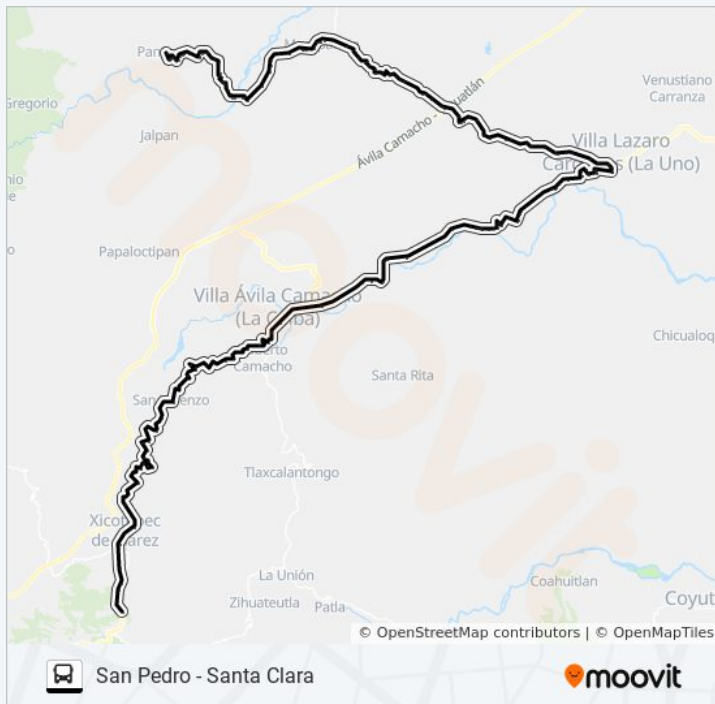

Camino A Metlaltoyuca

Viaducto La Providencia, 195

Camino A Metlaltoyuca

Lázaro Cárdenas, 168

G. Bautista, 43

Camino A Metlaltoyuca

Camino A Metlaltoyuca

Poza Rica De Hidalgo - Xicotepec De Juárez, 2824

Información de la línea RUTA AUTO TRANSPORTES de autobús

Dirección: Ramal Pantepec (Ida)

Paradas: 180

Duración del viaje: 188 min

Resumen de la línea:

Viaducto La Providencia, 2824

Viaducto La Providencia, 2824