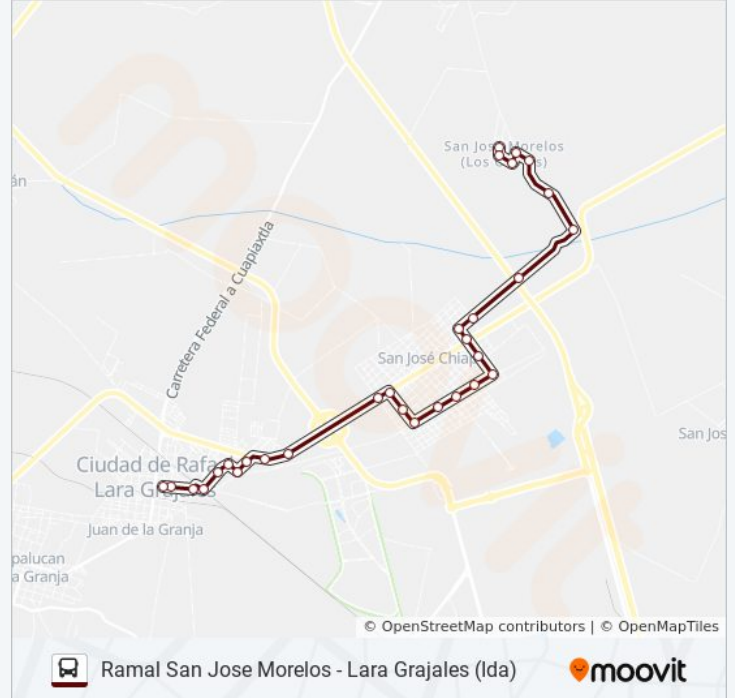

San Jose Morelos

San Jose Morelos

Camino A Ex - Hacienda Ojo De Agua

Avenida 5 De Mayo, 2

Avenida 5 De Mayo, 1009

Acajete-Teziutlán, 1006

Calle 10 Norte, 1000

Calle 14 Norte, 1009

Acajete-Teziutlán, 1703

Palafox Y Mendoza, 1902

Real, 10007

Camino Nacional, 901

M Ávila Camacho, 8

I Zaragoza, 7

Benito Juárez, 9

Guanajuato, 15

Monterrey, 11a

Avenida Madrid, 9

Progreso, 18a

24 De Marzo, 3

Sentido: Ramal San Jose Morelos - Lara Grajales (Regreso)

31 paradas

[VER HORARIO DE LA LÍNEA](#)

24 De Marzo, 3