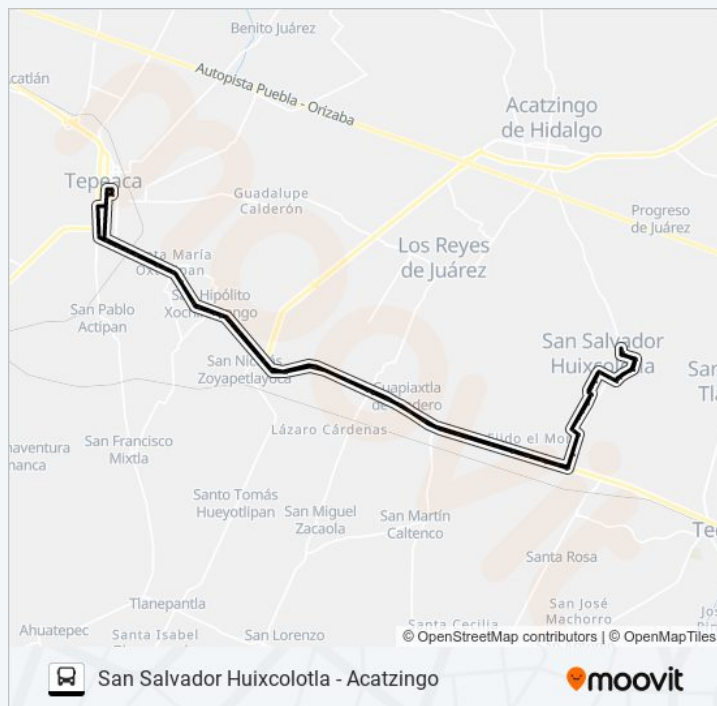

Horario de la línea RUTA SAN SALVADOR HUIXCOLOTLA de autobús

Ramal Tepeaca (Circuito) Horario de ruta:

lunes	06:00 - 22:00
martes	06:00 - 22:00
miércoles	06:00 - 22:00
jueves	06:00 - 22:00
viernes	06:00 - 22:00
sábado	06:00 - 22:00
domingo	06:00 - 22:00

Información de la línea RUTA SAN SALVADOR HUIXCOLOTLA de autobús

Dirección: Ramal Tepeaca (Circuito)

Paradas: 104

Duración del viaje: 115 min

Resumen de la línea:

Avenida Veracruz, 24

Zacatecas Norte, 12

Jalisco Sur, 2