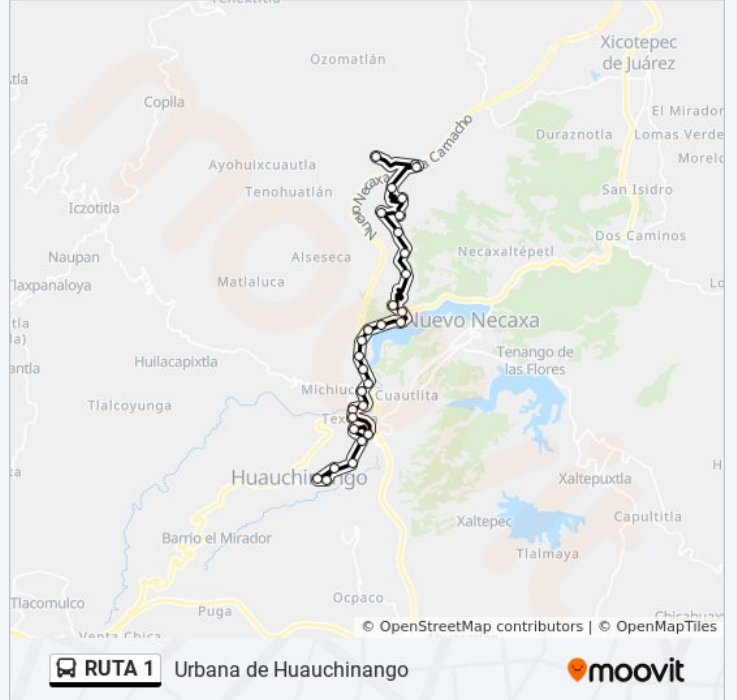

Sin Nombre

Sin Nombre

Sin Nombre

Camino A Chiconcuautla

De Abasolo, 13

Fco Oropeza, 432

Fco Oropeza, 49

Fco P Mariel, 29

Fco Oropeza, 86

Fco Oropeza, 4

Sentido: Ramal Cuahueyatla (Regreso)

27 paradas

[VER HORARIO DE LA LÍNEA](#)

Fco Oropeza, 10

Fco Oropeza, 52

Antigua México - Tuxpan, 22

De Abasolo, 2

De Abasolo, 13

Camino A Chiconcuautla

Camino A Chiconcuautla

Camino A Chiconcuautla

Camino A Cuahueyatla

Camino A Cuahueyatla

Sin Nombre