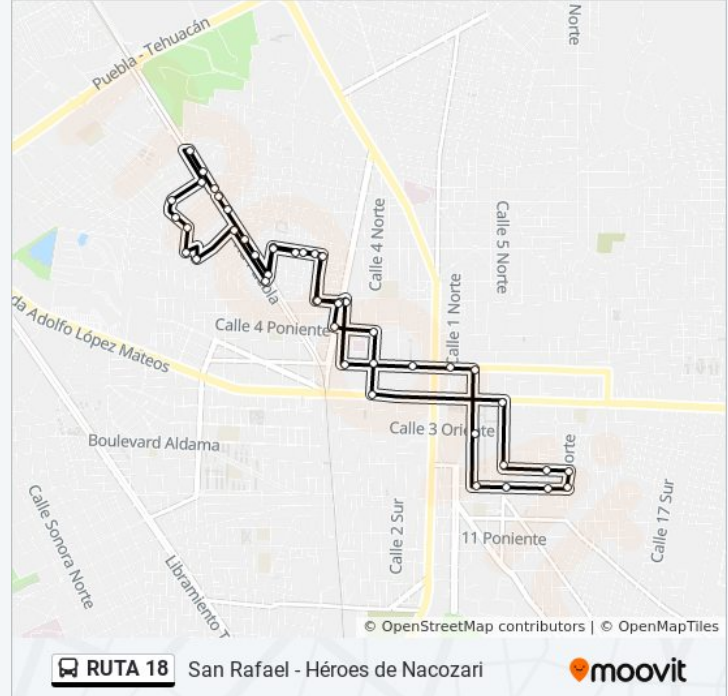

RUTA 18

San Rafael - Héroes de Nacozari

[Ver En Modo Sitio Web](#)

La línea RUTA 18 de autobús (San Rafael - Héroes de Nacozari) tiene una ruta. Sus horas de operación los días laborables regulares son:

(1) a Ramal San Rafael - Héroes De Nacozari: 6:00 - 22:00

Usa la aplicación Moovit para encontrar la parada de la línea RUTA 18 de autobús más cercana y descubre cuándo llega la próxima línea RUTA 18 de autobús

Sentido: Ramal San Rafael - Héroes De Nacozari

45 paradas

Información de la línea RUTA 18 de autobús

Dirección: Ramal San Rafael - Héroes De Nacozari

Paradas: 45

Duración del viaje: 30 min

Resumen de la línea:

Puebla 980, 306

Calle 5 Sur, 352

Calle 5 Oriente, 705c

Revolución, 1218b

Privada 14 Norte, 801

Calle Vía Puebla, 643

Calle Vía Puebla, 1001

Calle Vía Puebla, 1409

De La Solidaridad, 8

Los horarios y mapas de la línea RUTA 18 de autobús están disponibles en un PDF en moovitapp.com. Utiliza [Moovit App](#) para ver los horarios de los autobuses en vivo, el horario del tren o el horario del metro y las indicaciones paso a paso para todo el transporte público en Puebla.