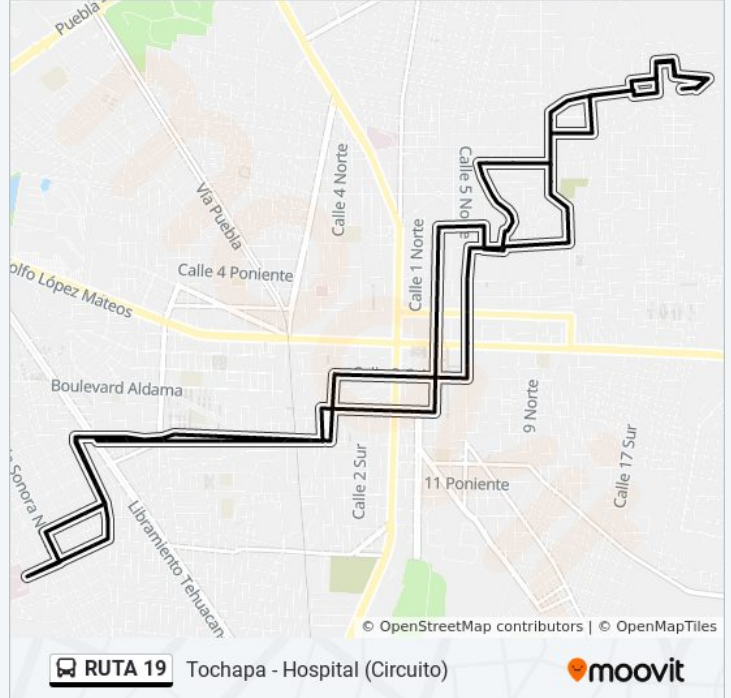

 RUTA 19

Tochapa - Hospital (Circuito)

[Ver En Modo Sitio Web](#)

La línea RUTA 19 de autobús (Tochapa - Hospital (Circuito)) tiene una ruta. Sus horas de operación los días laborables regulares son:

(1) a Tochapa - Hospital (Circuito): 6:00 - 22:00

Usa la aplicación Moovit para encontrar la parada de la línea RUTA 19 de autobús más cercana y descubre cuándo llega la próxima línea RUTA 19 de autobús

Sentido: Tochapa - Hospital (Circuito)

84 paradas

Información de la línea RUTA 19 de autobús

Dirección: Tochapa - Hospital (Circuito)

Paradas: 84

Duración del viaje: 50 min

Resumen de la línea:

Calle 3 Oriente, 300

Calle 3 Oriente, 210

Calle 3 Poniente, 160

Aguascalientes, 3014

Calle Nayarit Norte, 702

Calle 7 Poniente, 2801

Calle 7 Poniente, 2437

Prolongación De La 7 Poniente, 2203

Calle 7 Poniente, 1405

Calle 7 Poniente, 623

Calle 7 Poniente, 311