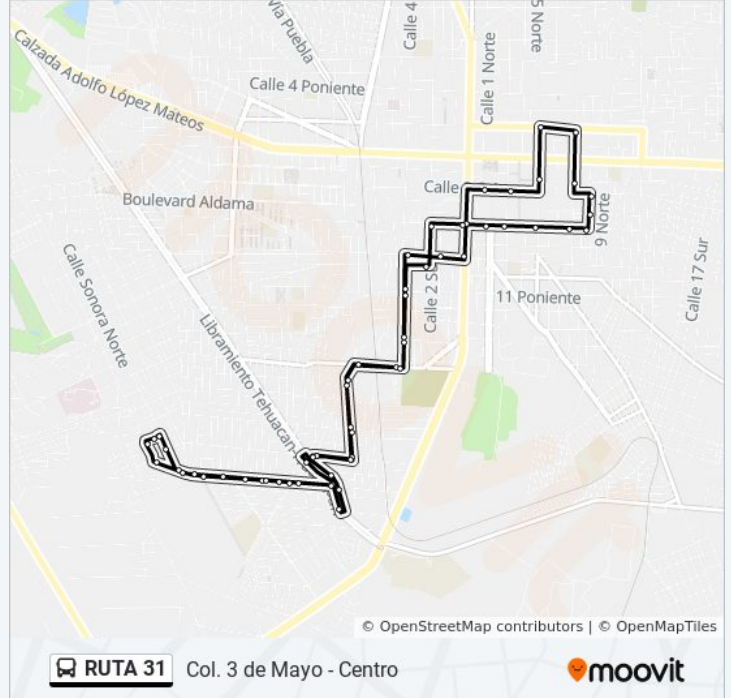

Calle 5 Oriente, 116
Calle 5 Oriente, 310
Calle 5 Oriente, 339
Calle 5 Oriente, 544bis
Calle 5 Oriente, 708
Amado Nervo, 329
Amado Nervo, 306
Calle Gabino Barreda, 139
Calle 7 Norte, 165
Calle 5 Norte, 200
Calle 5 Sur, 122
Calle 3 Oriente, 300
Calle 3 Oriente, 210
Avenida Reforma Sur, 347
Avenida Reforma Sur, 550
Calle 7 Poniente, 22
Calle 7 Poniente, 232
Calle 4 Sur, 936
Calle 4 Sur, 1338
Calle 19 Poniente, 408
Calle 19 Poniente, 800
Calle 8 Sur, 1922
Calle 8 Sur, 2136
Calle 8 Sur, 2334
Calle 25 Poniente C. Republica Mexicana, 848
Libramiento San Lorenzo - Tecnológico, Lt3
Calle 27 Poniente, 1205
Calle 27 Poniente, 1412
Calle 17, Lb
Olivo, 2537
Calle 27 Poniente, 2210
Jazmín, 2543
Calle 27 Poniente, 2907