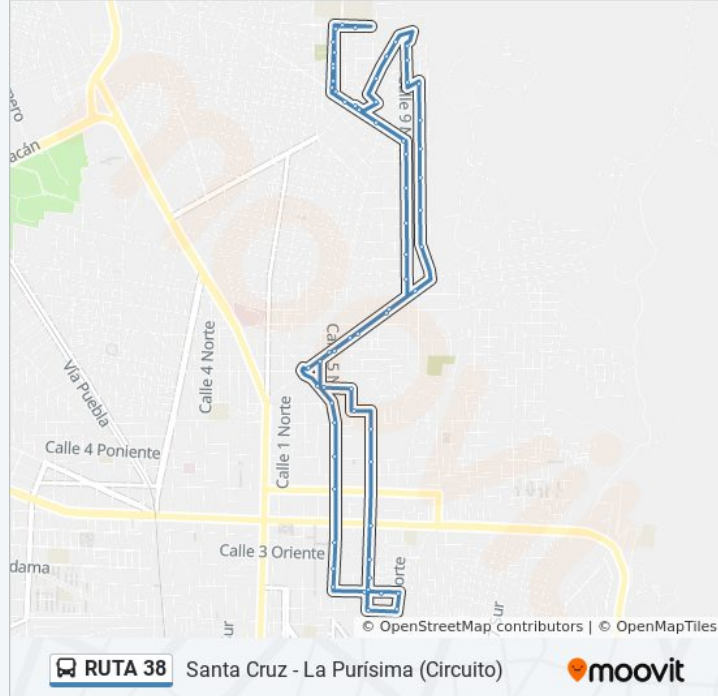

RUTA 38

Santa Cruz - La Purísima (Circuito)

[Ver En Modo Sitio Web](#)

La línea RUTA 38 de autobús (Santa Cruz - La Purísima (Circuito)) tiene una ruta. Sus horas de operación los días laborables regulares son:

Dirección: Santa Cruz - La Purísima (Circuito)

Paradas: 64

Duración del viaje: 33 min

Resumen de la línea:

Avenida Ejército Mexicano, 537

Privada Ejército Mexicano, 1402

Avenida Ejército Mexicano, 300

Calle 10 Oriente, 311

Calle 7 Norte, 235

Calle 7 Norte, 603

Avenida Peñafiel, 525

Calle Las Flores, 515

Calle 10 Oriente, 319

Calle Álvaro Obregón, 314

Calle 5 Norte, 1408

Avenida Ejército Mexicano, 539

Calle 20 Oriente, 713

Avenida Ejército Mexicano, 906

Calle José Maria Morelos, 2443

Calle José Maria Morelos, Lb

Calle José Maria Morelos, 3214

José Ma. Morelo Y Pavón, 3808

José Ma. Morelo Y Pavón, 4029

José Ma. Morelo Y Pavón, 4054