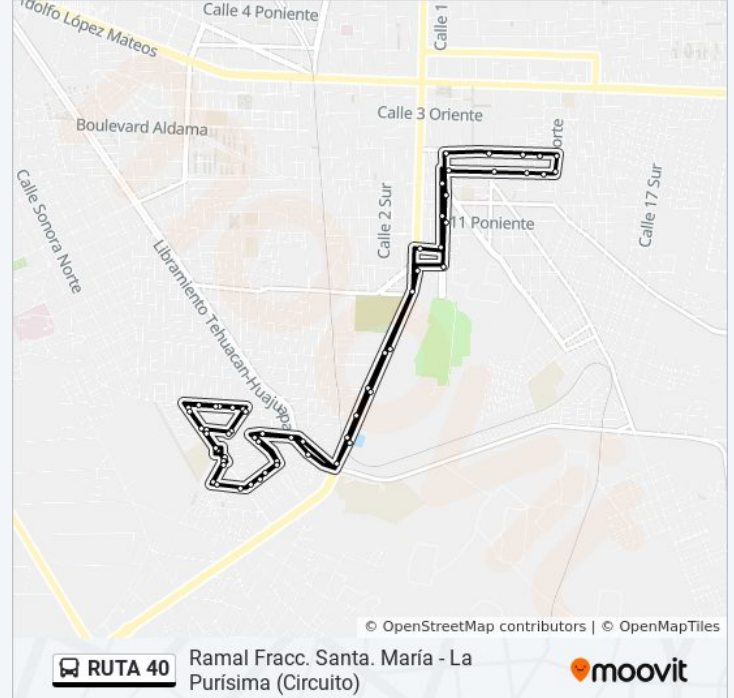

RUTA 40**Ramal Fracc. Santa. María - La Purísima (Circuito)**[Ver En Modo Sitio Web](#)

La línea RUTA 40 de autobús (Ramal Fracc. Santa. María - La Purísima (Circuito)) tiene una ruta. Sus horas de operación los días laborables regulares son:

Información de la línea RUTA 40 de autobús

Dirección: Ramal Fracc. Santa. María - La Purísima (Circuito)

Paradas: 58

Duración del viaje: 33 min

Resumen de la línea:

Heroes De La Independencia, 1810

Heroes De La Independencia, 1101

Calle 20, 2903b

Calle Veinticuatro, 202

Calle 14, 800

Calle 8, 230

Calle 8, Lb

Calle 7, 3106

Cristóbal Colón, Lb

Calle Diecinueve, 1603b

Cristóbal Colón, 438b

Calle 27 Poniente, 142

Calle 27 Poniente, 1602

Calle 22, 1502

Calle 22, 1440

Los horarios y mapas de la línea RUTA 40 de autobús están disponibles en un PDF en moovitapp.com. Utiliza [Moovit App](#) para ver los horarios de los autobuses en vivo, el horario del tren o el horario del metro y las indicaciones paso a paso para todo el transporte público en Puebla.