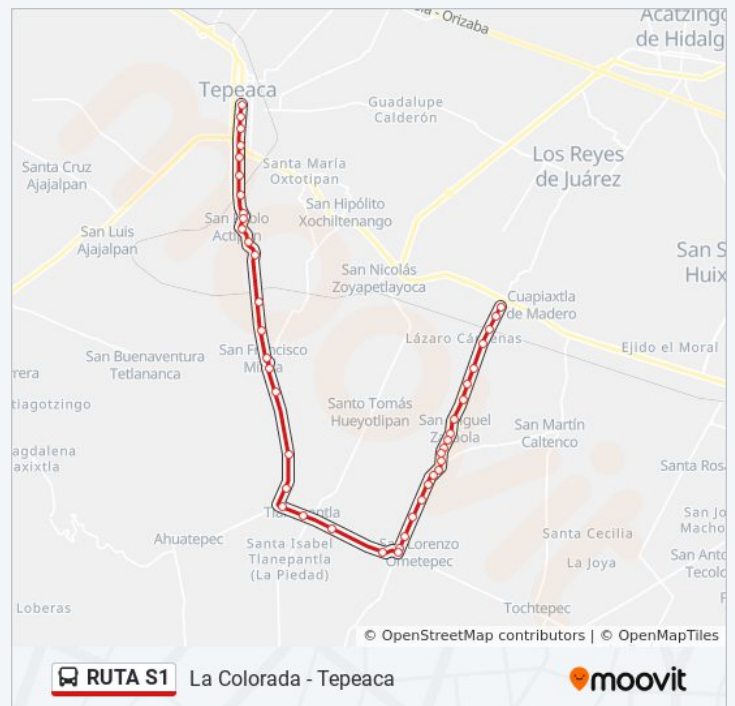

6:00 - 22:00

Información de la línea RUTA S1 de autobús

Dirección: Ramal La Colorada (Regreso)

Paradas: 44

Duración del viaje: 54 min

Resumen de la línea:

Calle M. Negrete, 128

Calle Adolfo López Mateos, 139

Morelos, 2

Camino A San Pablo Actipan, 1

Cuauhtémoc, 350

Boulevard Cuauhtémoc Sur, 104

Boulevard Cuauhtémoc Sur, 401

Boulevard Cuauhtémoc Sur, 192

Boulevard Cuauhtemoc Norte, 106

Sentido: Ramal San Hipólito (Ida)