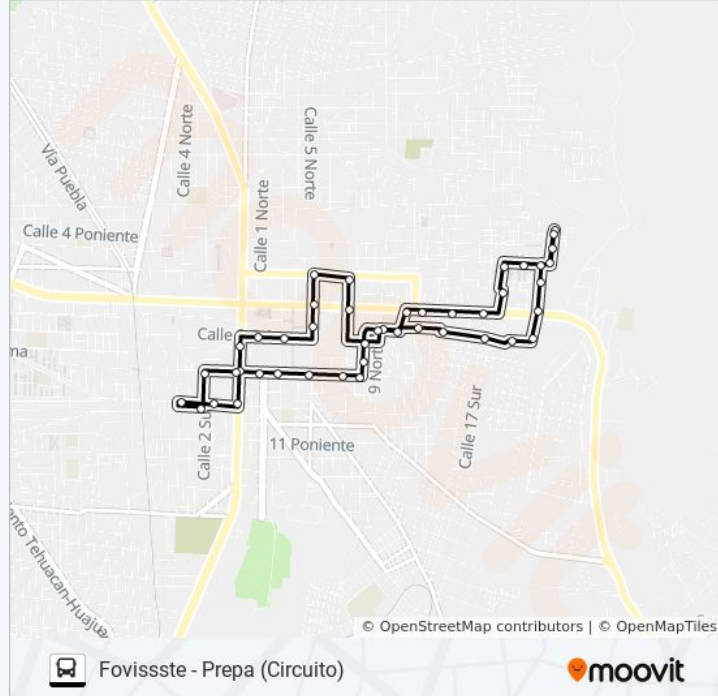

## Fovissste - Prepa (Circuito)

[Ver En Modo Sitio Web](#)

La línea RUTA 31A de autobús (Fovissste - Prepa (Circuito)) tiene una ruta. Sus horas de operación los días laborables regulares son:

(1) a Fovissste - Prepa (Circuito): 6:00 - 22:00

Calle 5 Oriente, 116

Calle 5 Oriente, 310

Calle 5 Oriente, 339

Calle 5 Oriente, 544bis

Calle 5 Oriente, 708

Amado Nervo, 329

Amado Nervo, 306

Calle Gabino Barreda, 723

Calle Gabino Barreda, Lb

Calle Insurgentes Sur, 107

Avenida Independencia Oriente, 1108

Avenida Independencia Oriente, 1332

Calle 17 Sur, 104

Colegio Militar, 2105

Calle 21 Norte, 208

Calle Daniel González, 31

Calle Daniel González, 24

29 Norte, 400

Cuarta Cerrada 29 Norte, 2712b

Los horarios y mapas de la línea RUTA 31A de autobús están disponibles en un PDF en [moovitapp.com](https://moovitapp.com). Utiliza [Moovit App](#) para ver los horarios de los autobuses en vivo, el horario del tren o el horario del metro y las indicaciones paso a paso para todo el transporte público en Puebla.