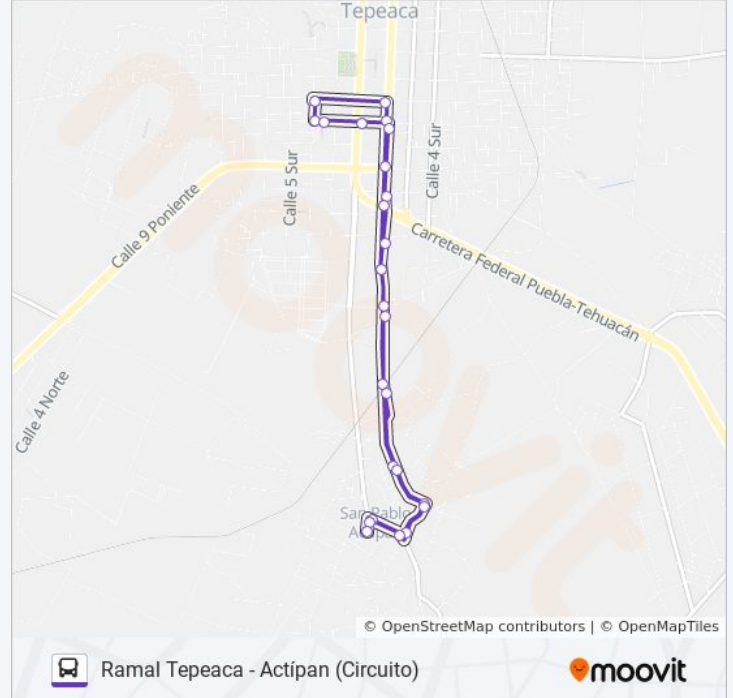

Cauhtémoc, 350

Boulevard Cauhtémoc Sur, 104

Boulevard Cauhtémoc Sur, 401

Calle 5 Oriente, 103

Calle 5 Poniente, 210

Los horarios y mapas de la línea RUTA S11 de autobús están disponibles en un PDF en moovitapp.com. Utiliza [Moovit App](#) para ver los horarios de los autobuses en vivo, el horario del tren o el horario del metro y las indicaciones paso a paso para todo el transporte público en Puebla.

[Acerca de Moovit](#) • [Soluciones MaaS](#) • [Países incluidos](#) • [Comunidad de Moovites](#)

© 2023 Moovit - Todos los derechos reservados

Mira los tiempos de llegada en tiempo real