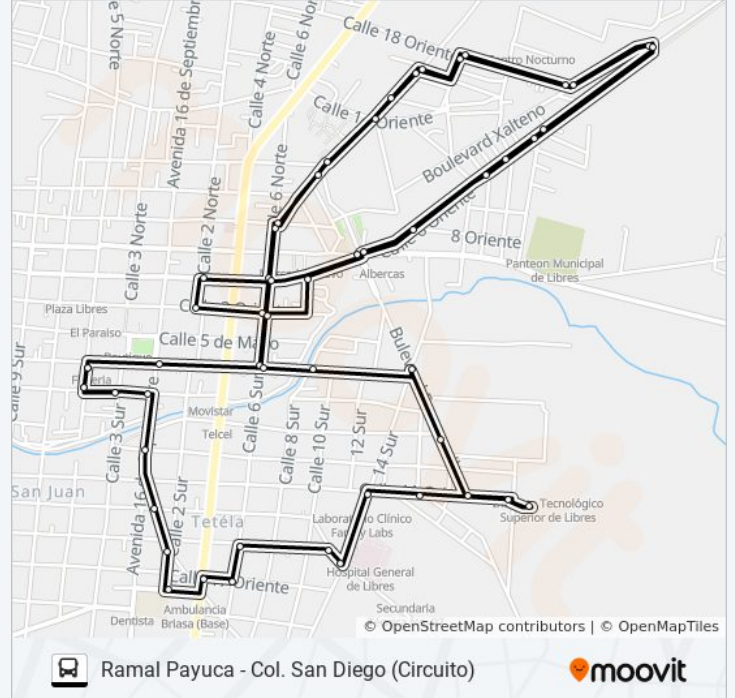

## Información de la línea RUTA PAYUCA de autobús

**Dirección:** Ramal Payuca - Col. San Diego (Circuito)

**Paradas:** 54

**Duración del viaje:** 36 min

**Resumen de la línea:**

Ferrocarril, 32, Lb

Calle 3 Oriente, 1076

Avenida Colón, 900

Avenida Corregidora, Lb

Avenida Corregidora, 1298

Camino Real, 1401

Camino Real, 65

Camino Real, 105

Calle Emiliano Zapata, 90

Calle Emiliano Zapata, 1702

Centenario, 88

Díaz Mirón, 37

Lerdo, 988

Porfirio Díaz, 929

Avenida Corregidora, 1134

Calle 3 Oriente, 897

Avenida 16 De Septiembre, 302

Calle 5 Sur, 780

Calle 5 Norte, 701

Alatriste, 659

Los horarios y mapas de la línea RUTA PAYUCA de autobús están disponibles en un PDF en [moovitapp.com](https://moovitapp.com). Utiliza [Moovit App](#) para ver los horarios de los autobuses en vivo, el horario del tren o el horario del metro y las indicaciones paso a paso para todo el transporte público en Puebla.