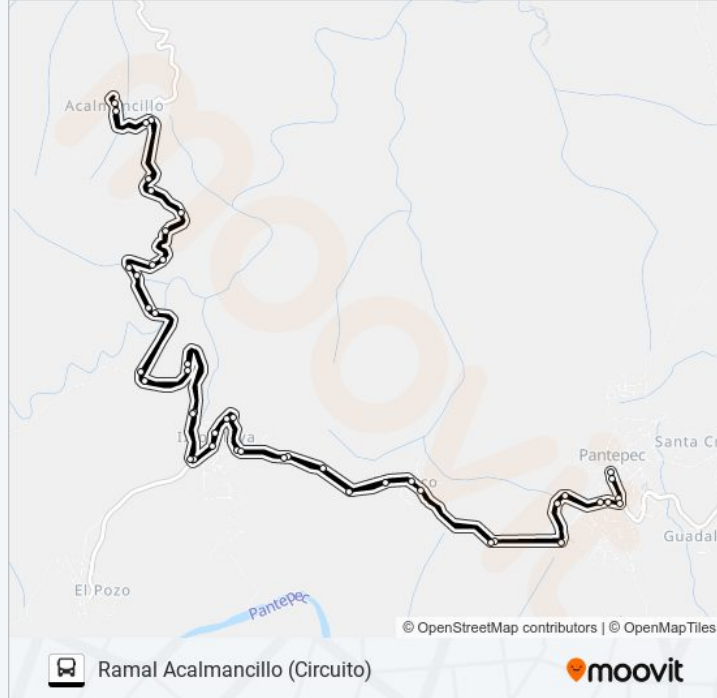

Sin Nombre, S/N

Sin Nombre

Sin Nombre, S/N

Sin Nombre, S/N

Sin Nombre, S/N

Sin Nombre

Niños Héroe, 27

Adolfo López Mateos, 21

Adolfo López Mateos, 3

Camino A Pantepec

Sentido: Ramal El Tepetate (Circuito)

37 paradas

[VER HORARIO DE LA LÍNEA](#)

Carretera Principal, 21

Niños Héroe, 12

Sin Nombre