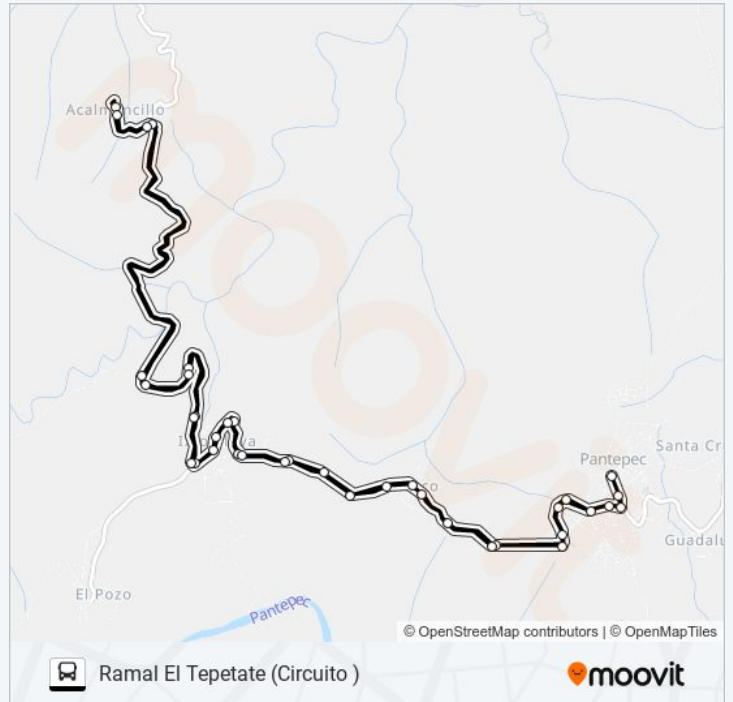

sábado

06:00 - 22:00

domingo

06:00 - 22:00

Información de la línea RUTA PANTEPEC de autobús

Dirección: Ramal El Tepetate (Circuito)

Paradas: 37

Duración del viaje: 35 min

Resumen de la línea:

Sentido: Ramal Las Palmas (Circuito)

46 paradas

[VER HORARIO DE LA LÍNEA](#)

Juan Calle Bonilla, 10

Carretera A Tejería, 6

Carretera A Tejería, 6

El Triunfo, 45