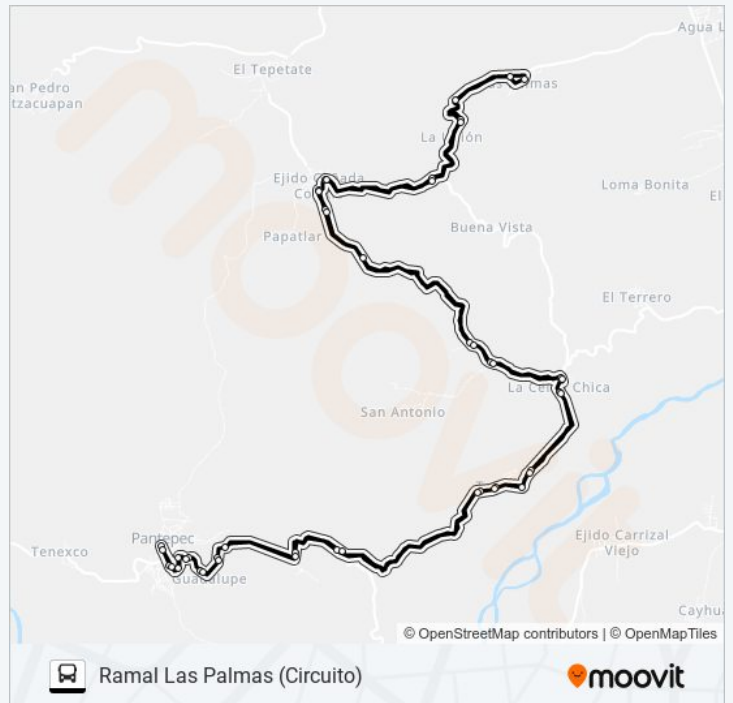

Horario de la línea RUTA PANTEPEC de autobús

Ramal Las Palmas (Circuito) Horario de ruta:

lunes	06:00 - 22:00
martes	06:00 - 22:00
miércoles	06:00 - 22:00
jueves	06:00 - 22:00
viernes	06:00 - 22:00
sábado	06:00 - 22:00
domingo	06:00 - 22:00

Información de la línea RUTA PANTEPEC de autobús

Dirección: Ramal Las Palmas (Circuito)

Paradas: 46

Duración del viaje: 62 min

Resumen de la línea:

Sin Nombre, S/N

Sin Nombre, S/N

Sin Nombre, S/N