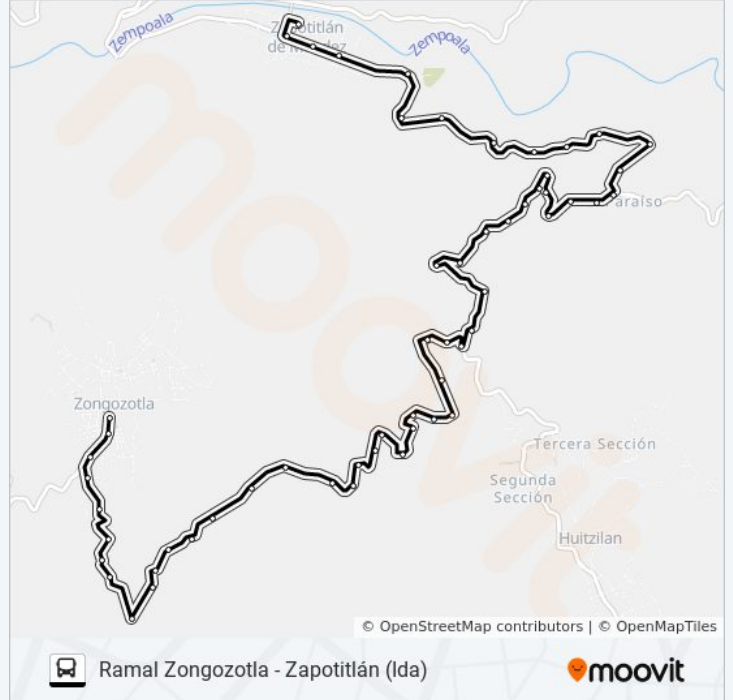

El Paraiso - Zongozontla

Sin Nombre

Sin Nombre

El Paraiso - Huitzilan

El Paraiso - Zongozotla

El Paraiso - Zongozotla

Sin Nombre

Sin Nombre

El Paraiso - Zongozotla

Sin Nombre

El Paraiso - Zongozotla

El Paraiso - Zongozotla

Zapotitlan - La Cumbre

Hidalgo, 24

5 De Mayo, 457

Morelos, 341

Juárez, 10

Sentido: Ramal Zongozotla - Zapotitlán (Regreso)

59 paradas

[VER HORARIO DE LA LÍNEA](#)

Hidalgo, 30

Zapotitlan - La Cumbre

El Paraiso - Zongozotla

El Paraiso - Zongozotla

El Paraiso - Zongozotla

El Paraiso - Zongozotla

El Paraiso - Zongozotla

El Paraiso - Zongozotla

El Paraiso - Zongozotla

El Paraiso - Zongozotla

El Paraiso - Zongozotla

Sin Nombre