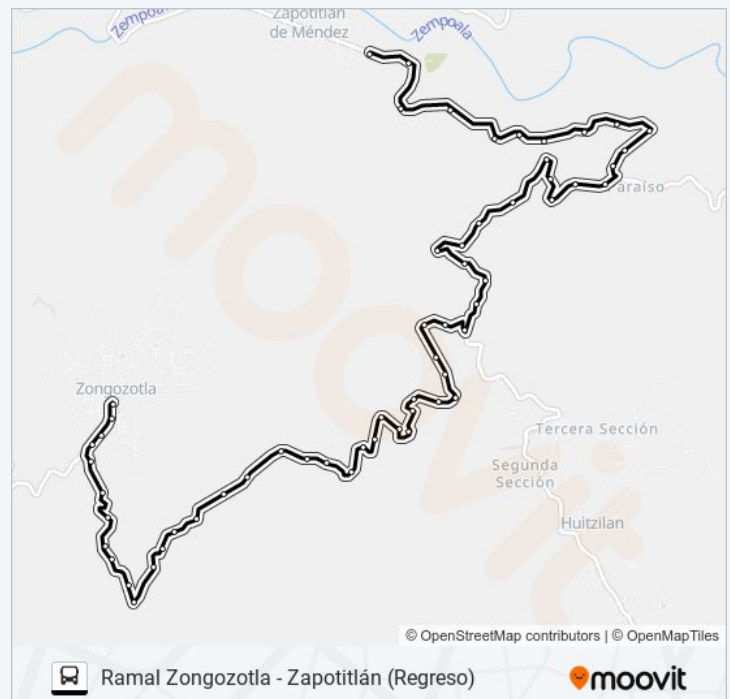

El Paraiso - Zongozotla

El Paraiso - Zongozotla

Zapotitlan - La Cumbre

Sin Nombre

El Paraiso - Zongozotla

El Paraiso - Zongozotla

Sin Nombre

El Paraiso - Zongozotla

lunes	06:00 - 22:00
martes	06:00 - 22:00
miércoles	06:00 - 22:00
jueves	06:00 - 22:00
viernes	06:00 - 22:00
sábado	06:00 - 22:00
domingo	06:00 - 22:00

Información de la línea RUTA ZONGOZOTLA de autobús

Dirección: Ramal Zongozotla - Zapotitlán (Regreso)

Paradas: 59

Duración del viaje: 31 min

Resumen de la línea:

El Paraiso - Zongozotla

El Paraiso - Zongozotla

Sin Nombre

El Paraiso - Zongozotla

Sin Nombre

El Paraiso - Zongozotla

Sin Nombre

El Paraiso - Zongozotla

Sin Nombre

El Paraiso - Zongozotla

Sin Nombre

El Paraiso - Zongozotla