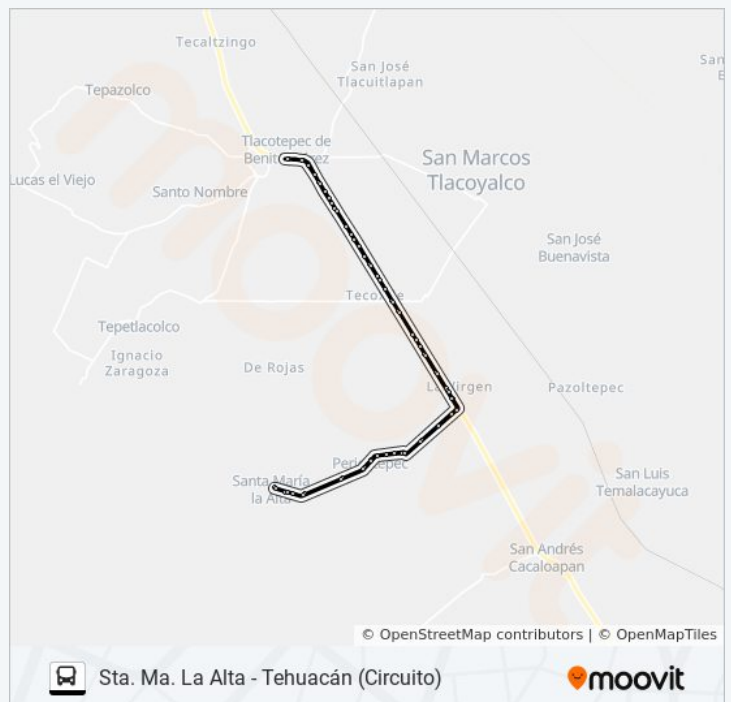

Canal 3, 4

Carr. Federal Tehuacán - Puebla, S/N

Horario de la línea RUTA STA. MA. LA ALTA de autobús

Sta. Ma. La Alta - Tehuacán (Circuito) Horario de ruta:

lunes	6:00 - 22:00
martes	6:00 - 22:00
miércoles	6:00 - 22:00
jueves	6:00 - 22:00
viernes	6:00 - 22:00
sábado	6:00 - 22:00
domingo	6:00 - 22:00

Información de la línea RUTA STA. MA. LA ALTA de autobús

Dirección: Sta. Ma. La Alta - Tehuacán (Circuito)

Paradas: 65

Duración del viaje: 79 min

Resumen de la línea:

Calle 2 Sur, 125

Carretera Federal Tehuacán - Puebla, 96