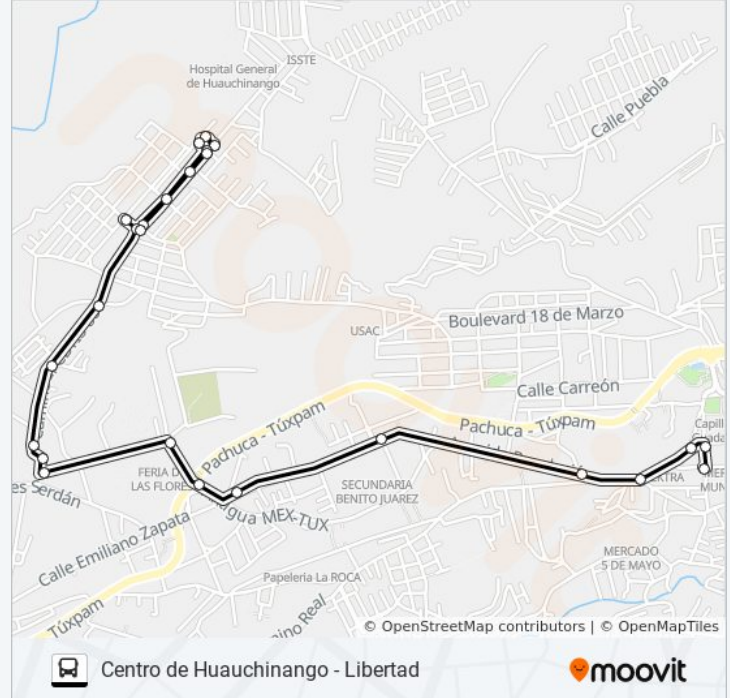

Sentido: Ramal Las Colonias - Puente Garitón (Ida)

25 paradas

[VER HORARIO DE LA LÍNEA](#)

Bravo, 27

Bravo, 13

Rafael Cravioto, 2f

Rafael Cravioto, 25b

Rafael Cravioto, 49

Camino Al Cbtis, 12

Teresa Sandoval, 39

Avenida De Los Técnicos, 10

Avenida De Los Técnicos, 10

Avenida De Los Técnicos, 10

Horario de la línea RUTA CENTRO DE HUAUCHINANGO de autobús

Ramal Las Colonias - Puente Garitón (Ida) Horario de ruta:

lunes	6:00 - 22:00
martes	6:00 - 22:00
miércoles	6:00 - 22:00
jueves	6:00 - 22:00
viernes	6:00 - 22:00
sábado	6:00 - 22:00
domingo	6:00 - 22:00

Información de la línea RUTA CENTRO DE HUAUCHINANGO de autobús**Dirección:** Ramal Las Colonias - Puente Garitón (Ida)**Paradas:** 25**Duración del viaje:** 12 min**Resumen de la línea:**

Avenida De Los Técnicos, 10
 Avenida De Los Técnicos, 10
 Avenida De Los Técnicos, 10
 Avenida De Los Técnicos, 17
 Teresa Sandoval, 39
 Teresa Sandoval, 39
 Líneas Aéreas, 21

Sentido: Ramal Las Colonias - Puente Garitón (Regreso)