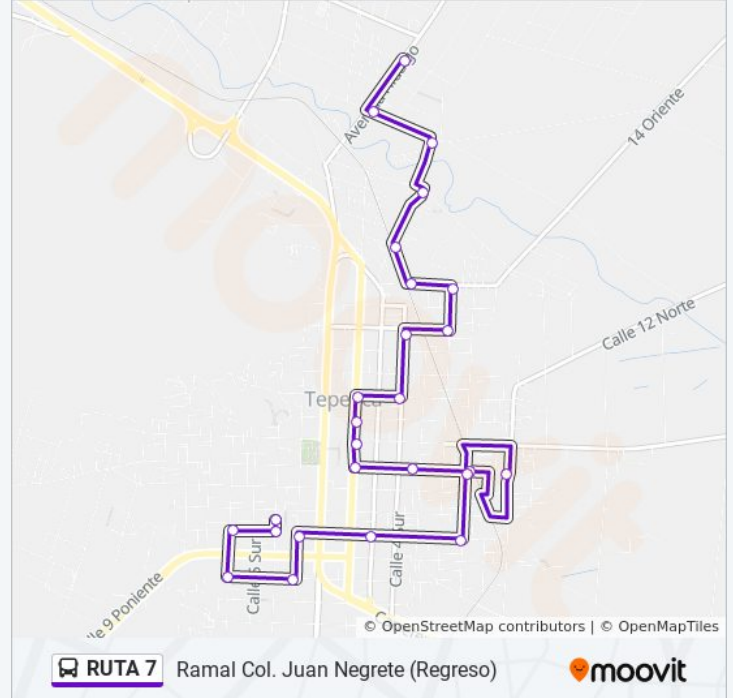

**RUTA 7**

Ramal Col. Juan Negrete (Ida)

moovit

### Información de la línea RUTA 7 de autobús

**Dirección:** Ramal Col. Juan Negrete (Regreso)

**Paradas:** 26

**Duración del viaje:** 23 min

**Resumen de la línea:**

Calle 10 Oriente, 504

Calle 8 Norte, 706

Calle 12 Oriente, 200

Aaron Merino Fdez, 102

López Mateos, 117

Canal Del Pino

Camino Viejo A Carpinteros, 108

Av Hidalgo

Los horarios y mapas de la línea RUTA 7 de autobús están disponibles en un PDF en [moovitapp.com](https://moovitapp.com). Utiliza [Moovit App](#) para ver los horarios de los autobuses en vivo, el horario del tren o el horario del metro y las indicaciones paso a paso para todo el transporte público en Puebla.

[Acerca de Moovit](#) • [Soluciones MaaS](#) • [Países incluidos](#) • [Comunidad de Moovitors](#)

© 2023 Moovit - Todos los derechos reservados

**Mira los tiempos de llegada  
en tiempo real**