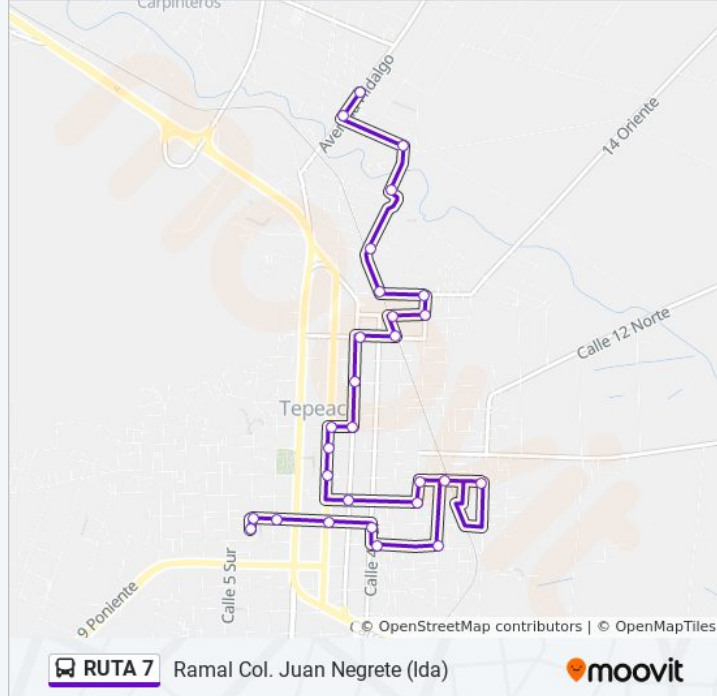

lunes	6:00 - 22:00
martes	6:00 - 22:00
miércoles	6:00 - 22:00
jueves	6:00 - 22:00
viernes	6:00 - 22:00
sábado	6:00 - 22:00
domingo	6:00 - 22:00

**Información de la línea RUTA 7 de autobús****Dirección:** Ramal Col. Juan Negrete (Ida)**Paradas:** 28**Duración del viaje:** 20 min**Resumen de la línea:**

Negrete Oriente, 705

Calle 10 Sur, 412

7 Oriente, 702

Calle 4 Sur, 104

Calle 5 Oriente, 200

Calle 5 Poniente, 156

Calle 3 Sur, 401

Calle 3 Sur, 402

**RUTA 7**

Ramal Col. Juan Negrete (Ida)

moovit

### Información de la línea RUTA 7 de autobús

**Dirección:** Ramal Col. Juan Negrete (Regreso)

**Paradas:** 26

**Duración del viaje:** 23 min

**Resumen de la línea:**

Calle 10 Oriente, 504

Calle 8 Norte, 706