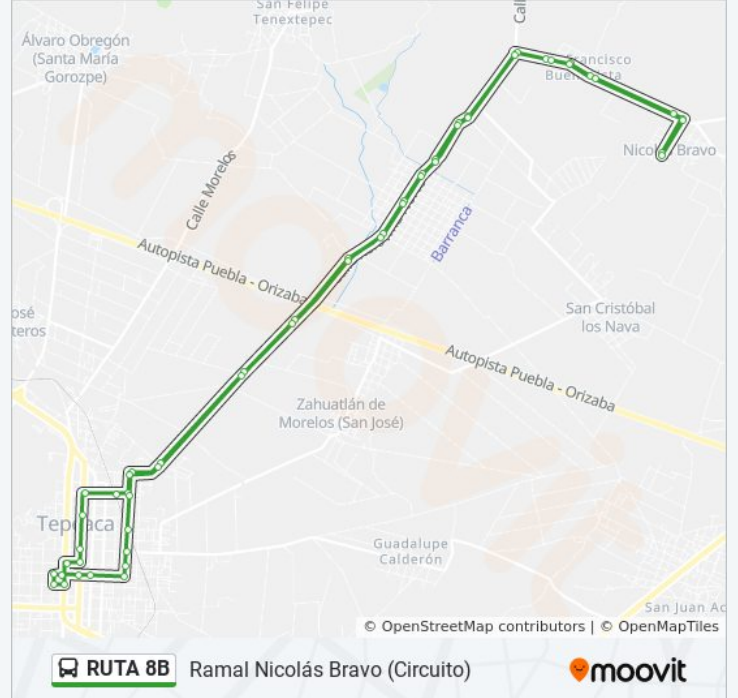

RUTA 8B

Ramal Nicolás Bravo (Circuito)

[Ver En Modo Sitio Web](#)

La línea RUTA 8B de autobús (Ramal Nicolás Bravo (Circuito)) tiene una ruta. Sus horas de operación los días laborables regulares son:

(1) a Ramal Nicolás Bravo (Circuito): 6:00 - 22:00

Usa la aplicación Moovit para encontrar la parada de la línea RUTA 8B de autobús más cercana y descubre cuándo llega la próxima línea RUTA 8B de autobús

Sentido: Ramal Nicolás Bravo (Circuito)

53 paradas

Información de la línea RUTA 8B de autobús

Dirección: Ramal Nicolás Bravo (Circuito)

Paradas: 53

Duración del viaje: 63 min

Resumen de la línea:

Calle 10 Oriente, 207

Boulevard Cuauhtemoc Norte, 605

Francisco I Madero, 114

Camino La Joya

Camino A San Fco

4 Norte, 214

4 Norte, 214

Calle 4 Poniente, 109

Calle 3 Sur, 110

Los horarios y mapas de la línea RUTA 8B de autobús están disponibles en un PDF en moovitapp.com. Utiliza [Moovit App](#) para ver los horarios de los autobuses en vivo, el horario del tren o el horario del metro y las indicaciones paso a paso para todo el transporte público en Puebla.