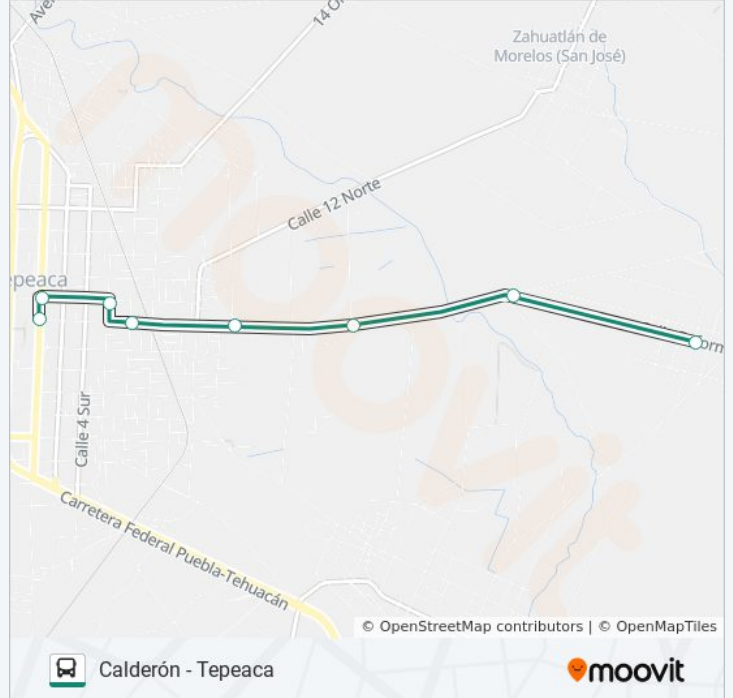

 RUTA S16

Calderón - Tepeaca

[Usa La App](#)

La línea RUTA S16 de autobús (Calderón - Tepeaca) tiene 2 rutas. Sus horas de operación los días laborables regulares son:

(1) a Ramal Calderón (Ida): 06:00 - 22:00(2) a Ramal Calderón (Regreso): 06:00 - 22:00

Usa la aplicación Moovit para encontrar la parada de la línea RUTA S16 de autobús más cercana y descubre cuándo llega la próxima línea RUTA S16 de autobús

Sentido: Ramal Calderón (Ida)

8 paradas

[VER HORARIO DE LA LÍNEA](#)

Reforma, 308

Sin Nombre

Sin Nombre

Calle 14 Sur, 106

Calle 8 Norte, 100

Calle 6 Norte, 108

Calle 2 Oriente, 180

Francisco I Madero, 114

Información de la línea RUTA S16 de autobús**Dirección:** Ramal Calderón (Ida)**Paradas:** 8**Duración del viaje:** 10 min**Resumen de la línea:**

Sentido: Ramal Calderón (Regreso)

15 paradas

[VER HORARIO DE LA LÍNEA](#)