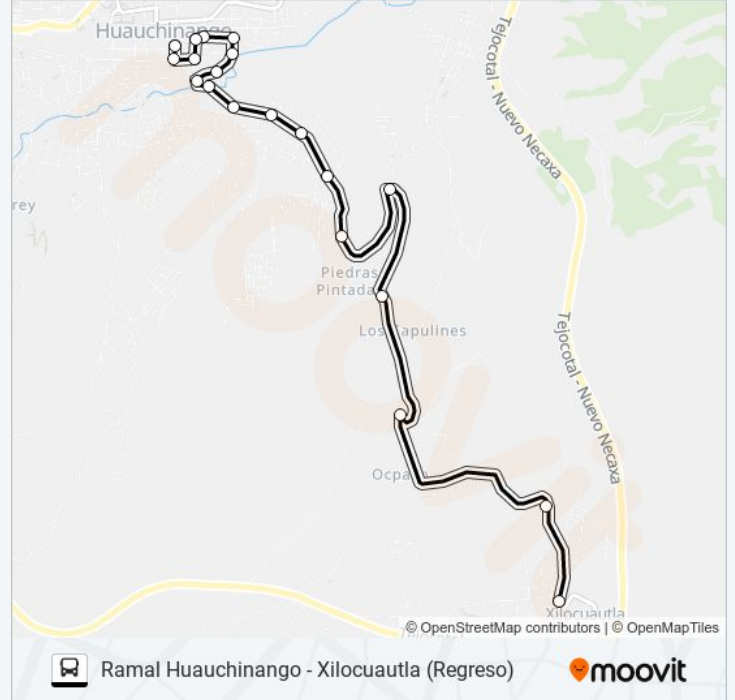

20 paradas

[VER HORARIO DE LA LÍNEA](#)

Sin Nombre

Sin Nombre

Sin Nombre

Sin Nombre

Sin Nombre

Ucaxtum, 19

Julio San Hernández, 51

Juárez, 55

Juárez, 38a

Agustín Cravioto, 16

Horario de la línea RUTA HUAUCHINANGO de autobús

Ramal Huauchinango - Xilocuautla (Regreso)

Horario de ruta:

lunes	06:00 - 22:00
martes	06:00 - 22:00
miércoles	06:00 - 22:00
jueves	06:00 - 22:00
viernes	06:00 - 22:00
sábado	06:00 - 22:00
domingo	06:00 - 22:00

Información de la línea RUTA HUAUCHINANGO de autobús

Dirección: Ramal Huauchinango - Xilocuautla (Regreso)

Paradas: 20

Duración del viaje: 16 min

Resumen de la línea:

Santos Degollado, 9

Santos Degollado, 23