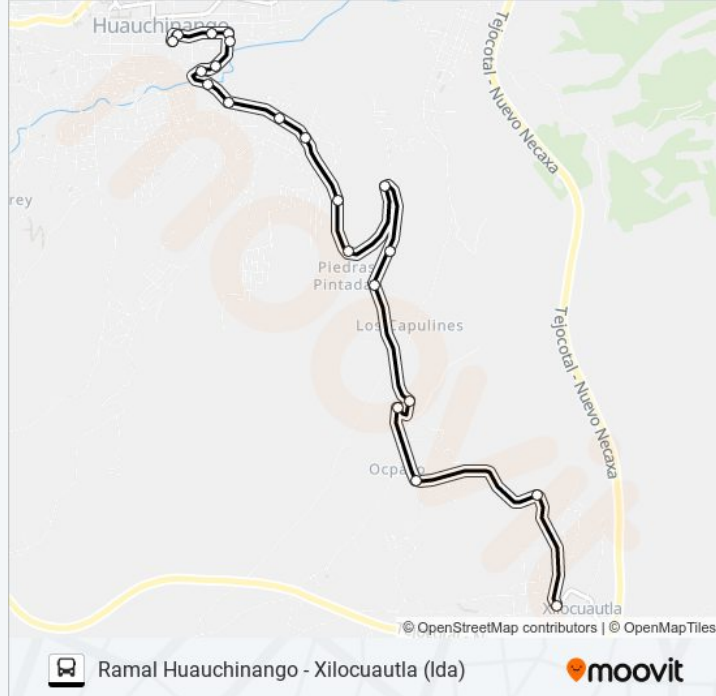

Usa la aplicación Moovit para encontrar la parada de la línea RUTA HUAUCHINANGO de autobús más cercana y descubre cuándo llega la próxima línea RUTA HUAUCHINANGO de autobús

Sentido: Ramal Huauchinango - Xilocuautla (Ida)

21 paradas

[VER HORARIO DE LA LÍNEA](#)

Santos Degollado, 23
Juárez, 27
Juárez, 69
Juárez, 77
Gabriel Oropeza, 42
Calle Guillermo Prieto, 36
Privada G Prieto, 10
Julio San Hernández, 69
Lomas De Poltepec, 16
Jacarandas, 21
Olivo, 5
Ucaxtum, 19
Sin Nombre
Sin Nombre
Sin Nombre
Sin Nombre
Sin Nombre
Sin Nombre
Sin Nombre
Sin Nombre

**Información de la línea RUTA HUAUCHINANGO de
autobús****Dirección:** Ramal Huauchinango - Xilocuautla (Ida)**Paradas:** 21**Duración del viaje:** 18 min**Resumen de la línea:**

Sin Nombre

Sentido: Ramal Huauchinango - Xilocuautla (Regreso)

Información de la línea RUTA HUAUCHINANGO de autobús

Dirección: Ramal Huauchinango - Xilocuautla (Regreso)

Paradas: 20

Duración del viaje: 16 min

Resumen de la línea:

Santos Degollado, 9

Santos Degollado, 23