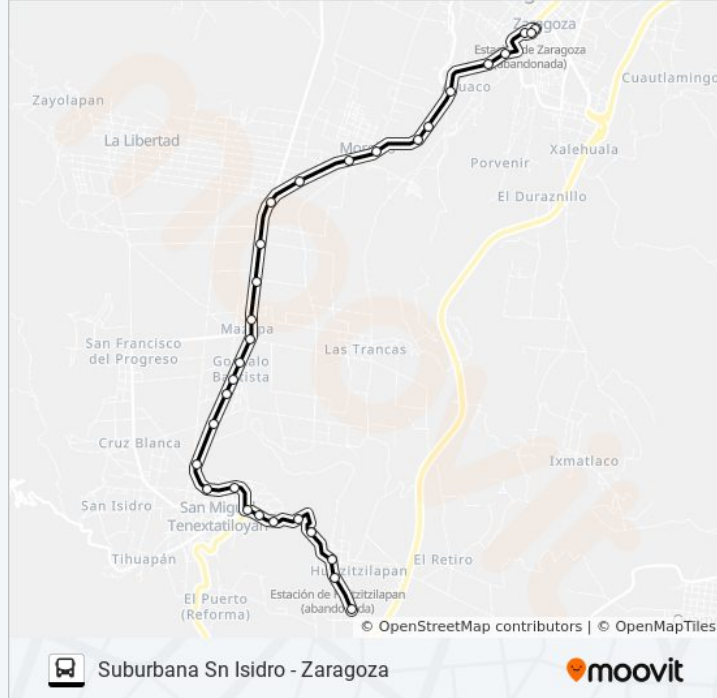

lunes	06:00 - 22:00
martes	06:00 - 22:00
miércoles	06:00 - 22:00
jueves	06:00 - 22:00
viernes	06:00 - 22:00
sábado	06:00 - 22:00
domingo	06:00 - 22:00

**Información de la línea RUTA SUBURBANA SN ISIDRO de autobús****Dirección:** Ramal Huitzitzilapan (Ida)**Paradas:** 31**Duración del viaje:** 32 min**Resumen de la línea:**

Teziutlán - Acajete, S/N

6 De Enero, 98

Teziutlán - Acajete, S/N

Teziutlán - Acajete, S/N

Teziutlán - Acajete, S/N

Teziutlán - Acajete, S/N

Teziutlán - Acajete, S/N

Acuaco - Huehuetla, S/N

Calle Morelos, 707

Calle Morelos, 52

Calle 5 Poniente 236

Calle 3 Sur, 111

### Sentido: Ramal Huitzitzilapan (Regreso)

27 paradas

[VER HORARIO DE LA LÍNEA](#)

Calle 3 Poniente, 312

Calle 5 Poniente, 516

Calle Morelos, Lb

Calle 9 Sur, Lb

Acuaco - Huehuetla