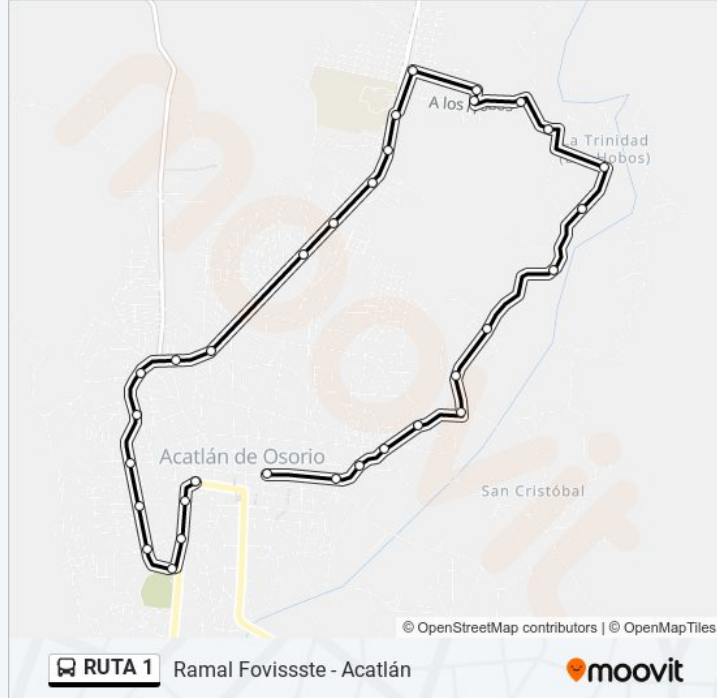

Información de la línea RUTA 1 de autobús**Dirección:** Ramal Fovissste - Acatlán**Paradas:** 32**Duración del viaje:** 29 min**Resumen de la línea:**

Sin Nombre

Sin Nombre

Sin Nombre

Sin Nombre

Sin Nombre

A Los Hobos, 15

A Los Hobos, 133

Camino A Los Hobos, 2

Guadalupe Victoria, 90

J. O. De Domínguez, 81

Barranca Temazcal, Lb

Mina, 23

Sentido: Ramal Las Nieves

32 paradas

[VER HORARIO DE LA LÍNEA](#)

Revolución, Lb

Mina, 63

Morelos, Lb

Sin Nombre

Carr. Internacional, S/N

Coronel Joaquín Osorio, 55a