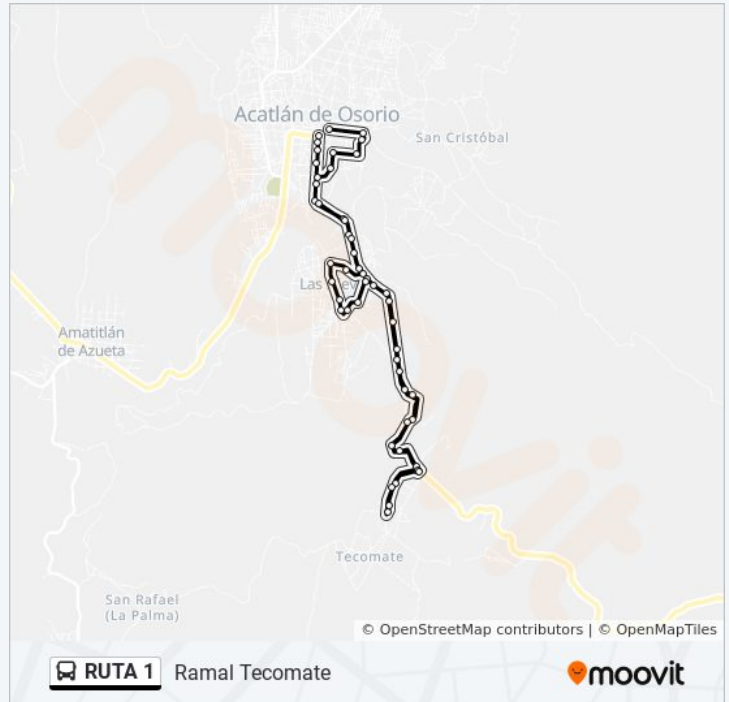

190

Sin Nombre

190

Sin Nombre

Sin Nombre

Sin Nombre

190

Sin Nombre

Sin Nombre

Información de la línea RUTA 1 de autobús

Dirección: Ramal Tecomate

Paradas: 50

Duración del viaje: 43 min

Resumen de la línea:

Carr. Internacional, S/N

Sin Nombre

De La Independencia, 90

De La Independencia, 405

I. Ramírez, 55

Guillermo Prieto, 32

Guillermo Prieto, 79

Del Calvario Viejo, Lb

Camino A Los Hobos, Lb

Mina, 23