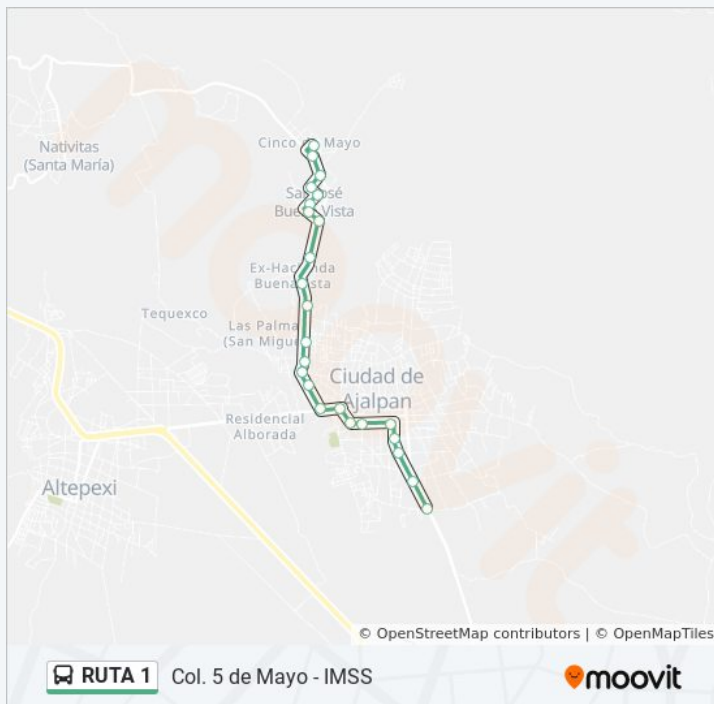

Calle Calixto Barbosa, 42

Calle Poniente, 459

Morelos Oriente, 102

Calle Cuauhtémoc Sur, 334

Calle Cuauhtémoc Sur, 518

Cuauhtémoc, 914

Cuauhtémoc, 705

Información de la línea RUTA 1 de autobús

Dirección: Ramal Imss (Ida)

Paradas: 24

Duración del viaje: 18 min

Resumen de la línea:

Sentido: Ramal Imss (Regreso)

24 paradas

[VER HORARIO DE LA LÍNEA](#)

Cuauhtémoc, 705