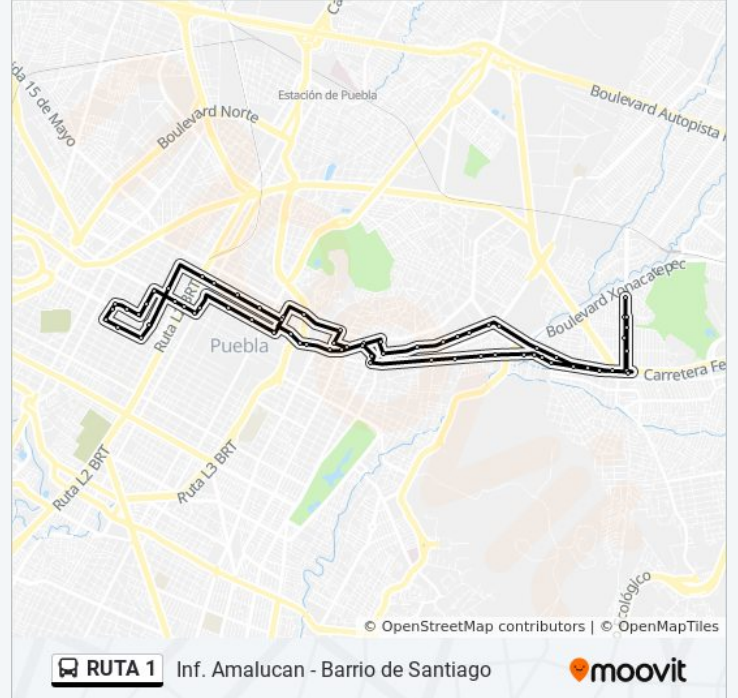

 RUTA 1

Inf. Amalucan - Barrio de Santiago

[Ver En Modo Sitio Web](#)

La línea RUTA 1 de autobús (Inf. Amalucan - Barrio de Santiago) tiene una ruta. Sus horas de operación los días laborables regulares son:

Av. 11 Poniente-19 Sur

Avenida 11 Poniente, 1914

Avenida Juarez, 2103

Calle 21 Sur, 501

Av. 5 Poniente-19 Sur

Avenida 5 Poniente, 1665

Calle 17 Sur, 20

Calle 17 Norte - 4 Pte.

18 Oriente-Héroes 5 De Mayo

Avenida 20 Oriente, 1418a

Calle 16 Norte, 1602

Avenida 16 Oriente, 1806

Xonaca, 2039

Calle 24 Norte, 1411

Avenida 14 Oriente, 2224

Avenida 14 Oriente, 3023

Independencia 111

Carretera Federal Puebla-Tehuacán, 173

Avenida Tecamachalco, Lb

José MA Lafragua-Av.De Los Educadores

José MA Lafragua-Del Bosque

De Las Torres 66

Los horarios y mapas de la línea RUTA 1 de autobús están disponibles en un PDF en moovitapp.com. Utiliza [Moovit App](#) para ver los horarios de los autobuses en vivo, el horario del tren o el horario del metro y las indicaciones paso a paso para todo el transporte público en Puebla.