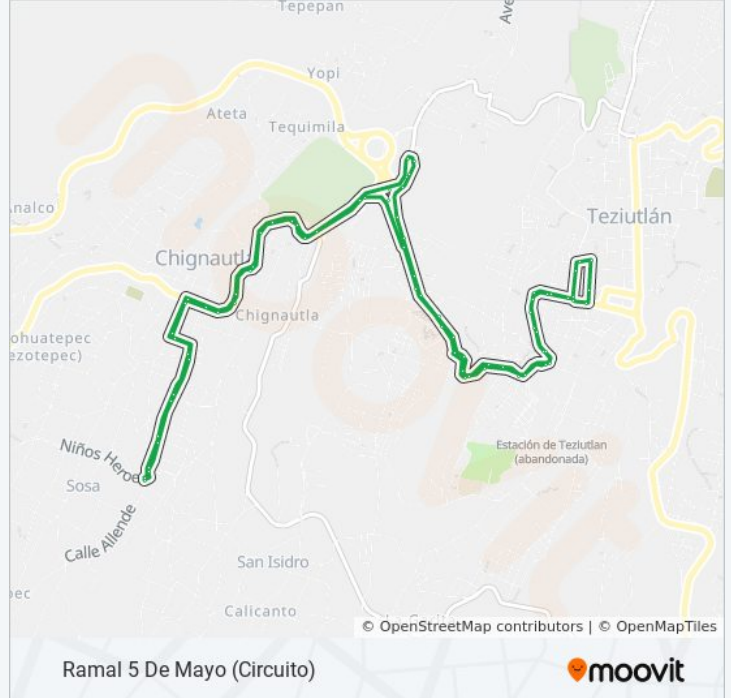

## RUTA 3

Benito Juárez Oriente, 301

20 De Noviembre, 501

Calle 20 De Febrero, 316

José María Morelos, 566

Prolongación 5 De Mayo, 105

Acajete - Teziutlan

Boulevard Manuel Ávila Camacho, 79

Acajete-Teziutlán, 63

Boulevard Manuel Ávila Camacho, 39

Del Roble, B1

Boulevard Manuel Ávila Camacho, 21

**Horario de la línea RUTA 3 de autobús**

Ramal 5 De Mayo (Circuito) Horario de ruta:

lunes	6:00 - 22:00
martes	6:00 - 22:00
miércoles	6:00 - 22:00
jueves	6:00 - 22:00
viernes	6:00 - 22:00
sábado	6:00 - 22:00
domingo	6:00 - 22:00

**Información de la línea RUTA 3 de autobús****Dirección:** Ramal 5 De Mayo (Circuito)**Paradas:** 73**Duración del viaje:** 37 min**Resumen de la línea:**

A Zaragoza, 7  
A Zaragoza, 44  
A Zaragoza, 16  
A Zaragoza, 1946  
Prolongación De Mina, Lb  
Juan Cordero, 312  
Clavijero, 416  
Prolongación De Mina, 2  
Calle Javier Mina, 601  
Calle Javier Mina, 502(75)  
Teziutlán-Acajete, 402  
Matamoros, 42(3 )  
16 De Septiembre, 75  
16 De Septiembre, 513  
Díaz Mirón, 3  
Díaz Mirón, 209  
Matamoros, 60(315)  
Guadalupe Victoria, 37(306)  
Del Fortín, 3  
Prolongación De Mina, 710  
Teziutlán-Acajete, 10  
Prolongación De Mina, 168  
Prolongación De Mina, Lb  
De Mina, 206  
A Zaragoza, 4  
A Zaragoza, 8  
A Zaragoza, 44  
A Zaragoza, 52  
Boulevard Manuel Ávila Camacho, 78  
Carretera Federal 129, 80  
Boulevard Manuel Ávila Camacho, 39  
Boulevard Manuel Ávila Camacho, 100  
Los Perales, 2