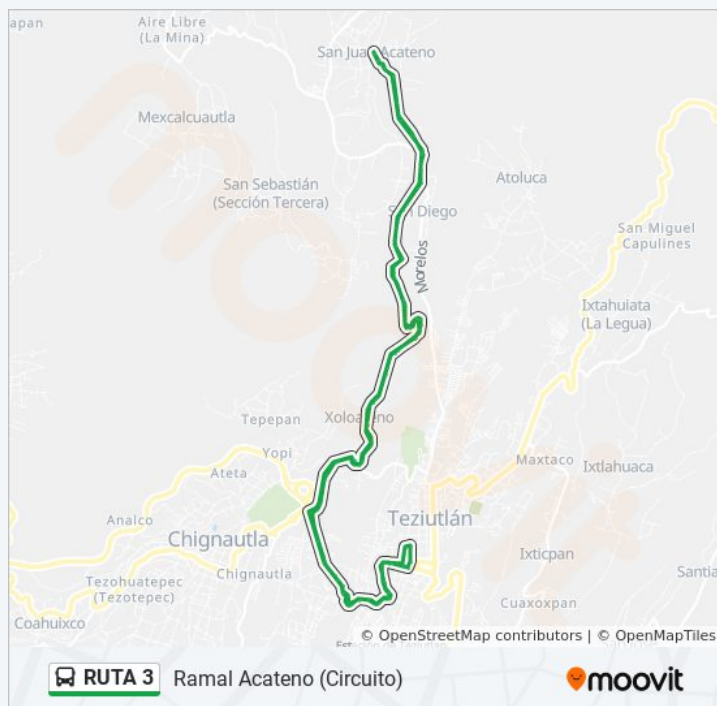

Bugambilias, 32

Bugambilias, 2

Teziutlán-Acajete

Acajete-Teziutlán, 63

Boulevard Manuel Ávila Camacho, 39

Del Roble, B1

Boulevard Manuel Ávila Camacho, 21

A Zaragoza, 7

A Zaragoza, 44

A Zaragoza, 16

A Zaragoza, 1946

Prolongación De Mina, Lb

**Dirección:** Ramal Acateno (Circuito)

**Paradas:** 102

**Duración del viaje:** 60 min

**Resumen de la línea:**

Juan Cordero, 312

Clavijero, 416

Prolongación De Mina, 2

Calle Javier Mina, 601

Calle Javier Mina, 502(75)

Teziutlán-Acajete, 402

Matamoros, 42(3 )

16 De Septiembre, 75