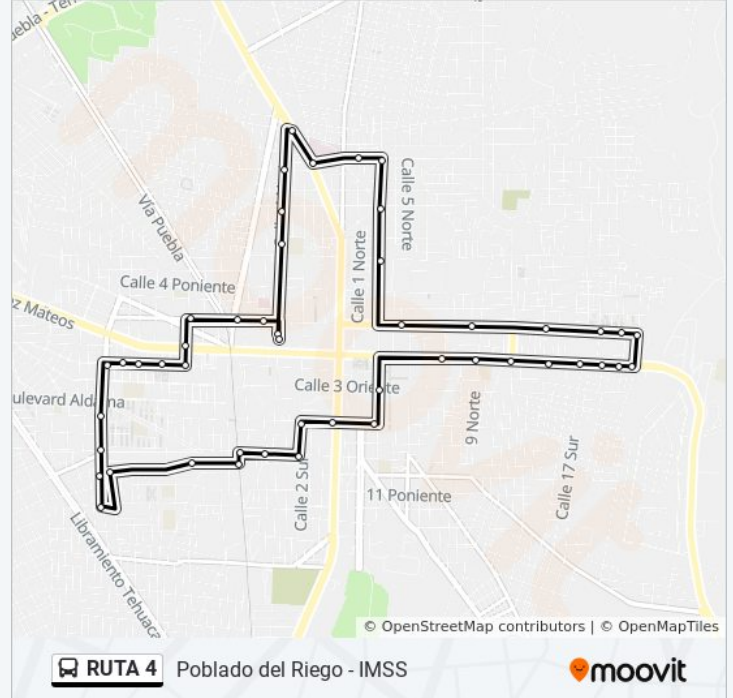

Avenida Reforma Sur, 501

Calle 5 Oriente, 310

Calle 3 Sur, 303

Avenida Independencia Oriente, 550

Avenida Independencia Oriente, 742

Independencia Oriente, 942

Avenida Independencia Oriente, 1332

Calle 17 Sur, 104

Puebla 980, 1912

Independencia Oriente, 2312

Calle 27 Sur, Lb

Calle 27 Norte, 131

Don Arturo, 2

Calle 2 Oriente, 2100

Calle 2 Oriente, 1300

Puebla 980, 737

Puebla 980, 335

Calle 3 Norte, 448

Calle 3 Norte, 1010

Calle 3 Norte, 1615

Calle 1 Norte, 1809

18 Poniente, 127

Avenida José Garci-Crespo, 615

Calle 16 Poniente, 400

Calle 4 Norte, 624

Diagonal 4 Norte, 421

Calle 4 Norte, 123

Los horarios y mapas de la línea RUTA 4 de autobús están disponibles en un PDF en moovitapp.com. Utiliza [Moovit App](#) para ver los horarios de los autobuses en vivo, el horario del tren o el horario del metro y las indicaciones paso a paso para todo el transporte público en Puebla.

[Acerca de Moovit](#) • [Soluciones MaaS](#) • [Países incluidos](#) • [Comunidad de Moovitors](#)

© 2024 Moovit - Todos los derechos reservados

Mira los tiempos de llegada en tiempo real