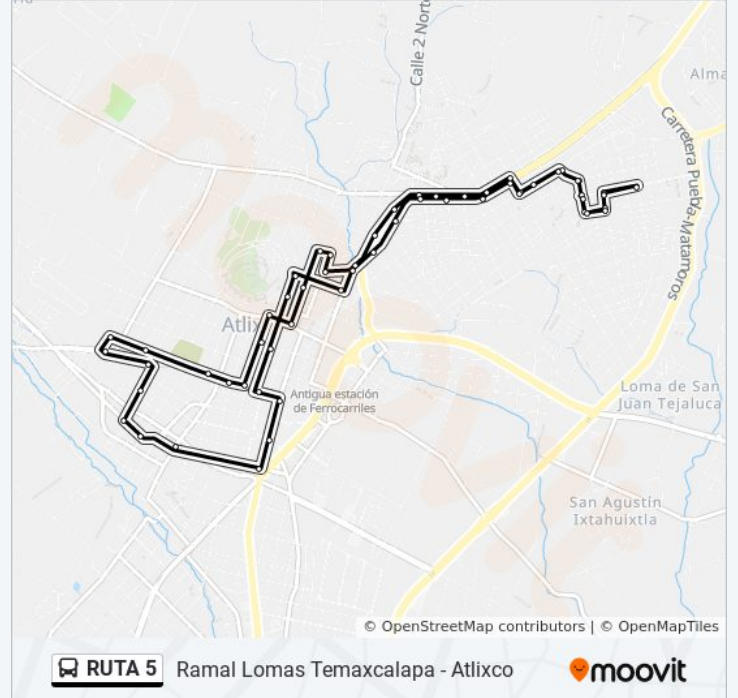

**Información de la línea RUTA 5 de autobús**

**Dirección:** Ramal Lomas Temascalapa - Atlixco

**Paradas:** 58

**Duración del viaje:** 34 min

**Resumen de la línea:**

Calle 12 Poniente, 106

Calle 3 Norte, 586

Avenida Independencia, 703

Calle 5 Sur, 514

Calle 5 Sur, 301

Calle 5 Norte, 402a

Calle 8 Poniente, 313

Calle 8 Oriente, 20

Calle 4 Norte, 818

Calle Río Sonora, 122

Calle Río Sonora, 408

Calle Río Sonora, 524

Boulevard Dr. Y Gral Rafael Moreno Valle, 710

Calle Clavel, 273

Calle Heliotropo, 101

Calle Heliotropo, 202

Temascal, 602b

Atzitzihuacan, Lb

Atzitzihuacan, Lb

Atzitzihuacan, 216

Coyula, Lb

Atlixco, 514

Los horarios y mapas de la línea RUTA 5 de autobús están disponibles en un PDF en [moovitapp.com](https://moovitapp.com). Utiliza [Moovit App](#) para ver los horarios de los autobuses en vivo, el horario del tren o el horario del metro y las indicaciones paso a paso para todo el transporte público en Puebla.