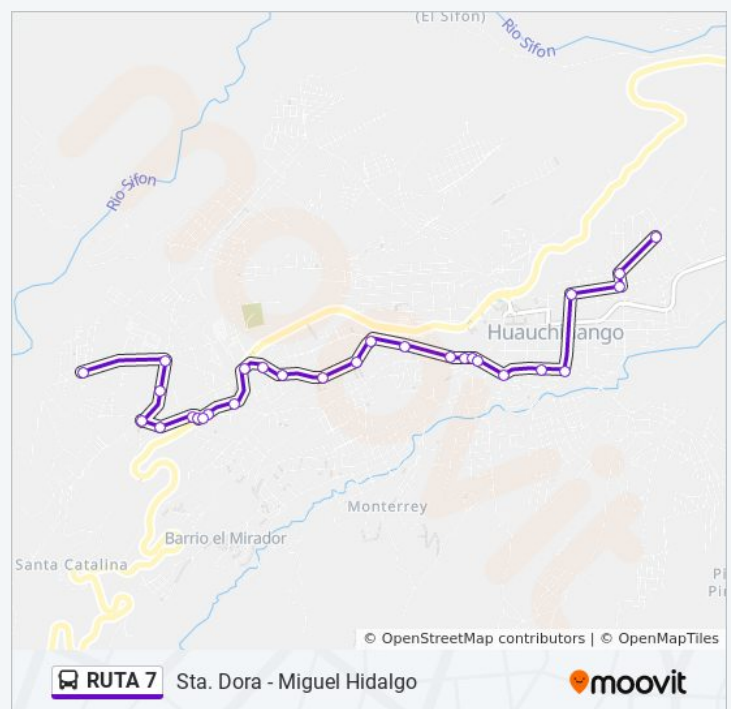

Información de la línea RUTA 7 de autobús

Dirección: Ramal Sta. Dora (Ida)

Paradas: 30

Duración del viaje: 15 min

Resumen de la línea:

Sentido: Ramal Sta. Dora (Regreso)

28 paradas

[VER HORARIO DE LA LÍNEA](#)

Horario de la línea RUTA 7 de autobús

Ramal Sta. Dora (Regreso) Horario de ruta:

lunes	6:00 - 22:00
martes	6:00 - 22:00
miércoles	6:00 - 22:00
jueves	6:00 - 22:00
viernes	6:00 - 22:00
sábado	6:00 - 22:00
domingo	6:00 - 22:00

Información de la línea RUTA 7 de autobús

Dirección: Ramal Sta. Dora (Regreso)

Paradas: 28

Duración del viaje: 15 min

Resumen de la línea:

Los horarios y mapas de la línea RUTA 7 de autobús están disponibles en un PDF en moovitapp.com. Utiliza [Moovit App](#) para ver los horarios de los autobuses en vivo, el horario del tren o el horario del metro y las indicaciones paso a paso para todo el transporte público en Puebla.