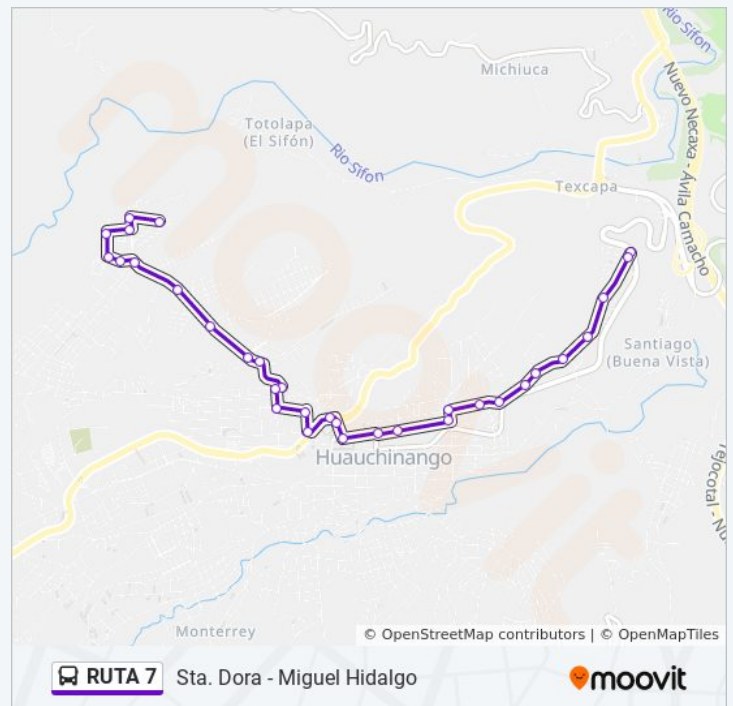

lunes	6:00 - 22:00
martes	6:00 - 22:00
miércoles	6:00 - 22:00
jueves	6:00 - 22:00
viernes	6:00 - 22:00
sábado	6:00 - 22:00
domingo	6:00 - 22:00

Información de la línea RUTA 7 de autobús

Dirección: Ramal Las Flores (Ida)

Paradas: 32

Duración del viaje: 16 min

Resumen de la línea:

Sentido: Ramal Las Flores (Regreso)

23 paradas

[VER HORARIO DE LA LÍNEA](#)

Agustín Melgar, 4
Miguel Hidalgo, 1
Ssa, 10
Ssa, 26
Sct, 1
Sarh, 2
Naupan, 3
Sacamila, 57
Mariano Huerta, 14
Sacamila, 129
Gregorio A Salas, 112
Gregorio A Salas, 45
Manuel Andrade, 16
1° De Mayo, 11
Miguel Hidalgo, 6
Miguel Hidalgo, 56
Fco Oropeza, 59
Fco Oropeza, 210
Fco Oropeza, 10
Francisco Oropeza, 60
Fco Oropeza, 52
Antigua México - Tuxpan, 22
De Abasolo, 2