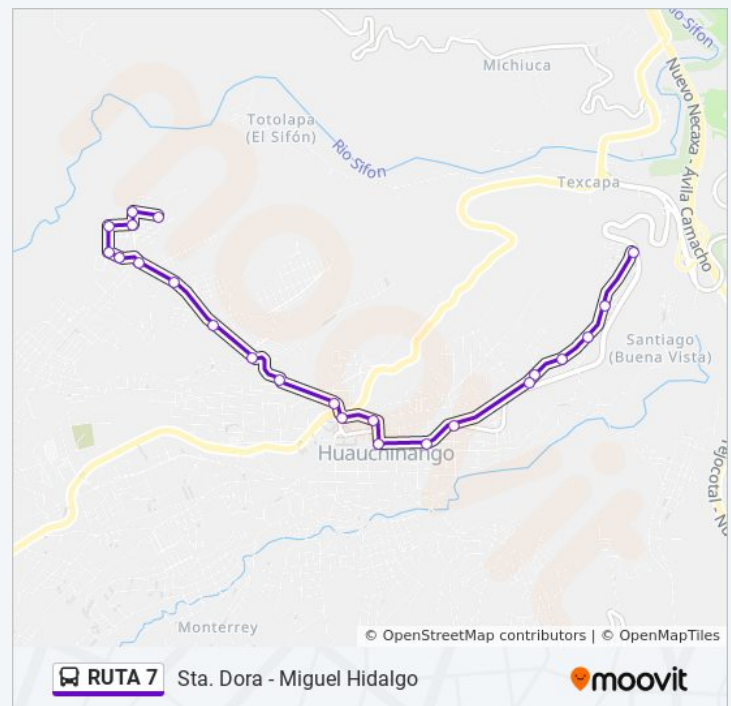

Paradas: 32

Duración del viaje: 16 min

Resumen de la línea:

Sentido: Ramal Las Flores (Regreso)

23 paradas

[VER HORARIO DE LA LÍNEA](#)

Agustín Melgar, 4
Miguel Hidalgo, 1
Ssa, 10
Ssa, 26
Sct, 1
Sarh, 2
Naupan, 3
Sacamila, 57
Mariano Huerta, 14
Sacamila, 129
Gregorio A Salas, 112
Gregorio A Salas, 45
Manuel Andrade, 16
1° De Mayo, 11
Miguel Hidalgo, 6
Miguel Hidalgo, 56
Fco Oropeza, 59
Fco Oropeza, 210
Fco Oropeza, 10
Francisco Oropeza, 60
Fco Oropeza, 52
Antigua México - Tuxpan, 22
De Abasolo, 2

Sentido: Ramal Miguel Hidalgo (Ida)

35 paradas

[VER HORARIO DE LA LÍNEA](#)

De Abasolo, 2
Fco Oropeza, 5

Horario de la línea RUTA 7 de autobús

Ramal Las Flores (Regreso) Horario de ruta:

lunes	6:00 - 22:00
martes	6:00 - 22:00
miércoles	6:00 - 22:00
jueves	6:00 - 22:00
viernes	6:00 - 22:00
sábado	6:00 - 22:00
domingo	6:00 - 22:00

Información de la línea RUTA 7 de autobús

Dirección: Ramal Las Flores (Regreso)

Paradas: 23

Duración del viaje: 15 min

Resumen de la línea:

Horario de la línea RUTA 7 de autobús

Ramal Miguel Hidalgo (Ida) Horario de ruta: