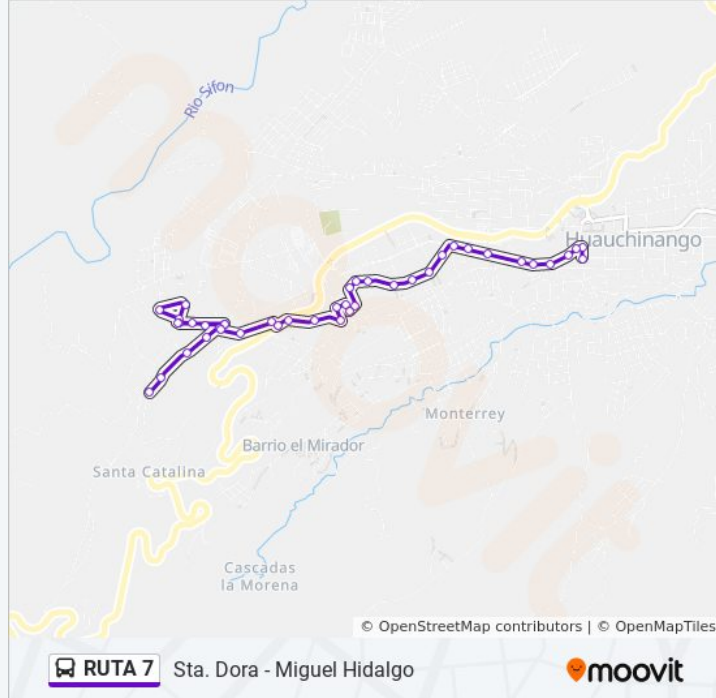

Información de la línea RUTA 7 de autobús**Dirección:** Ramal Catalina (Ida)**Paradas:** 42**Duración del viaje:** 14 min**Resumen de la línea:**

G A Madero, 39

Fco Villa, 19

Fco Villa, 21

Rafael Cravioto, 206

Camino A Catalina, 22

Camino A Catalina, 12

Camino A Catalina, 12

Sentido: Ramal Catalina (Regreso)

36 paradas

[VER HORARIO DE LA LÍNEA](#)

Camino A Catalina, 12

Camino A Catalina, 22

Información de la línea RUTA 7 de autobús

Dirección: Ramal Sta. Dora (Ida)

Paradas: 30

Duración del viaje: 15 min

Resumen de la línea:

Sentido: Ramal Sta. Dora (Regreso)

28 paradas

[VER HORARIO DE LA LÍNEA](#)