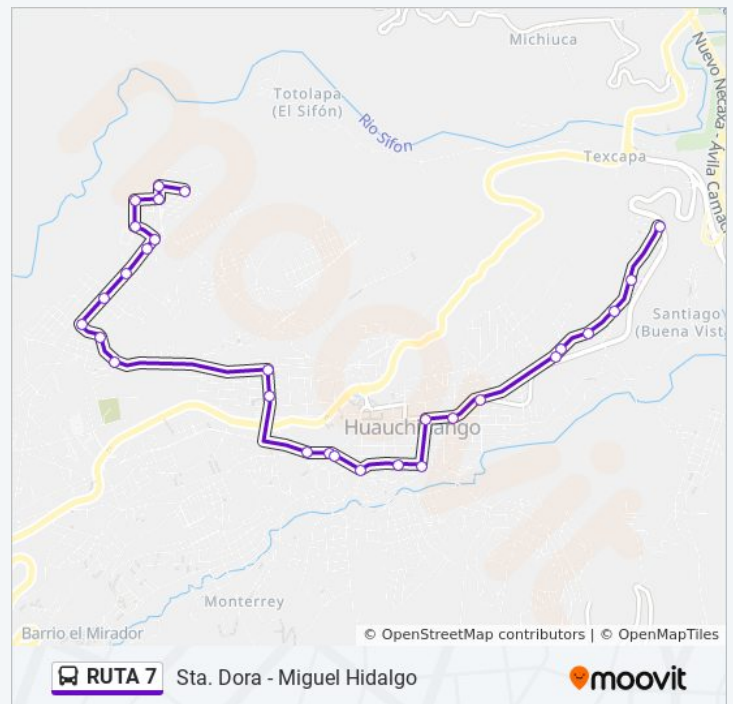

Resumen de la línea:

Sentido: Ramal Miguel Hidalgo (Regreso)

29 paradas

[VER HORARIO DE LA LÍNEA](#)

Agustín Melgar, 4
Miguel Hidalgo, 1
Ssa, 10
Ssa, 26
Sct, 1
Avenida De Los Técnicos, 3
Avenida De Los Técnicos, 90
Avenida De Los Técnicos, 46
Avenida De Los Técnicos, 10
Teresa Sandoval, 39
Ref De Salamanca, 39
Distrito De Catalina, 53
La Fragua, 8
La Fragua, 49
Rafael Cravioto, 50
Rafael Cravioto, 23
Matamoros, 99
Matamoros, 127
Matamoros, 24
Santos Degollado, 3
Miguel Hidalgo, 17
Miguel Hidalgo, 56
Fco Oropeza, 59
Fco Oropeza, 210
Fco Oropeza, 10
Francisco Oropeza, 60
Fco Oropeza, 52
Antigua México - Tuxpan, 22
De Abasolo, 2

Horario de la línea RUTA 7 de autobús

Ramal Miguel Hidalgo (Regreso) Horario de ruta:

lunes	6:00 - 22:00
martes	6:00 - 22:00
miércoles	6:00 - 22:00
jueves	6:00 - 22:00
viernes	6:00 - 22:00
sábado	6:00 - 22:00
domingo	6:00 - 22:00

Información de la línea RUTA 7 de autobús

Dirección: Ramal Miguel Hidalgo (Regreso)

Paradas: 29

Duración del viaje: 18 min

Resumen de la línea:

Sentido: Ramal Sta. Dora (Ida)

30 paradas

[VER HORARIO DE LA LÍNEA](#)