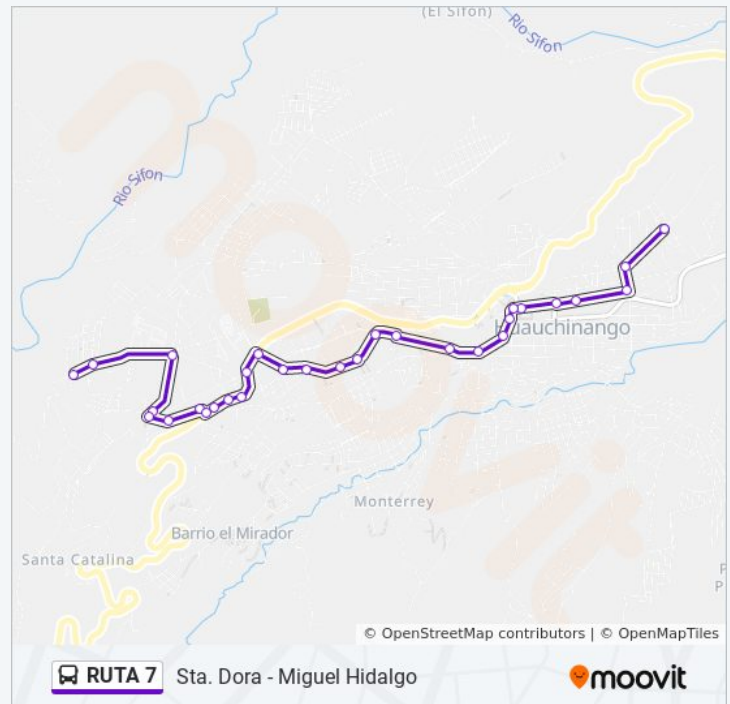

General L Cárdenas, 40

Emiliano Zapata, 4800

Emiliano Zapata, 4800

Camino Al Cbtis, 2

A Serdán, 142

Horario de la línea RUTA 7 de autobús

Ramal Sta. Dora (Ida) Horario de ruta:

lunes	6:00 - 22:00
martes	6:00 - 22:00
miércoles	6:00 - 22:00
jueves	6:00 - 22:00
viernes	6:00 - 22:00
sábado	6:00 - 22:00
domingo	6:00 - 22:00

Información de la línea RUTA 7 de autobús

Dirección: Ramal Sta. Dora (Ida)

Paradas: 30

Duración del viaje: 15 min

Resumen de la línea:

Sentido: Ramal Sta. Dora (Regreso)

28 paradas

[VER HORARIO DE LA LÍNEA](#)