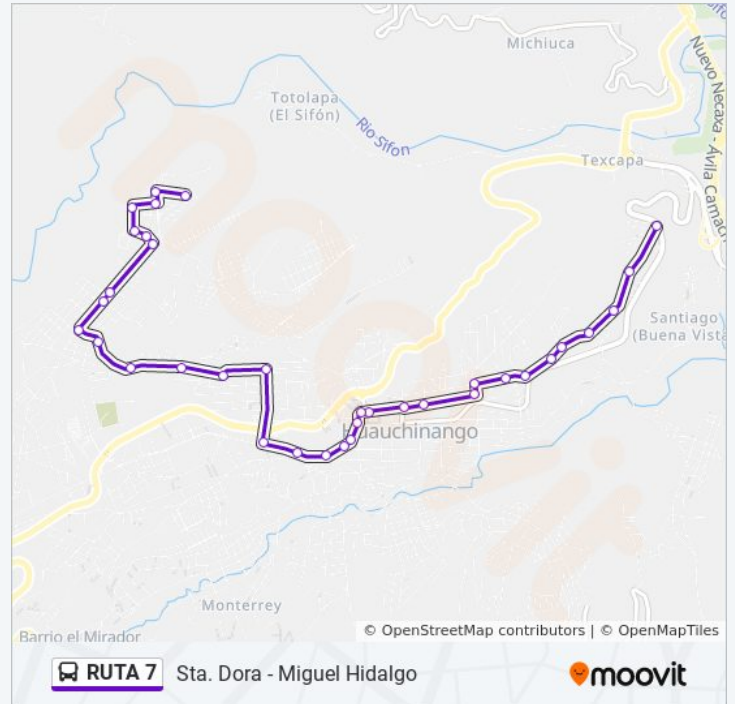

Miguel Hidalgo, 1

Agustín Melgar, 4

viernes	6:00 - 22:00
sábado	6:00 - 22:00
domingo	6:00 - 22:00

Información de la línea RUTA 7 de autobús

Dirección: Ramal Miguel Hidalgo (Ida)

Paradas: 35

Duración del viaje: 19 min

Resumen de la línea:

Sentido: Ramal Miguel Hidalgo (Regreso)

29 paradas

[VER HORARIO DE LA LÍNEA](#)

Agustín Melgar, 4
Miguel Hidalgo, 1
Ssa, 10
Ssa, 26
Sct, 1
Avenida De Los Técnicos, 3
Avenida De Los Técnicos, 90
Avenida De Los Técnicos, 46
Avenida De Los Técnicos, 10
Teresa Sandoval, 39
Ref De Salamanca, 39
Distrito De Catalina, 53
La Fragua, 8
La Fragua, 49
Rafael Cravioto, 50
Rafael Cravioto, 23
Matamoros, 99
Matamoros, 127
Matamoros, 24
Santos Degollado, 3
Miguel Hidalgo, 17
Miguel Hidalgo, 56
Fco Oropeza, 59
Fco Oropeza, 210
Fco Oropeza, 10
Francisco Oropeza, 60
Fco Oropeza, 52
Antigua México - Tuxpan, 22
De Abasolo, 2