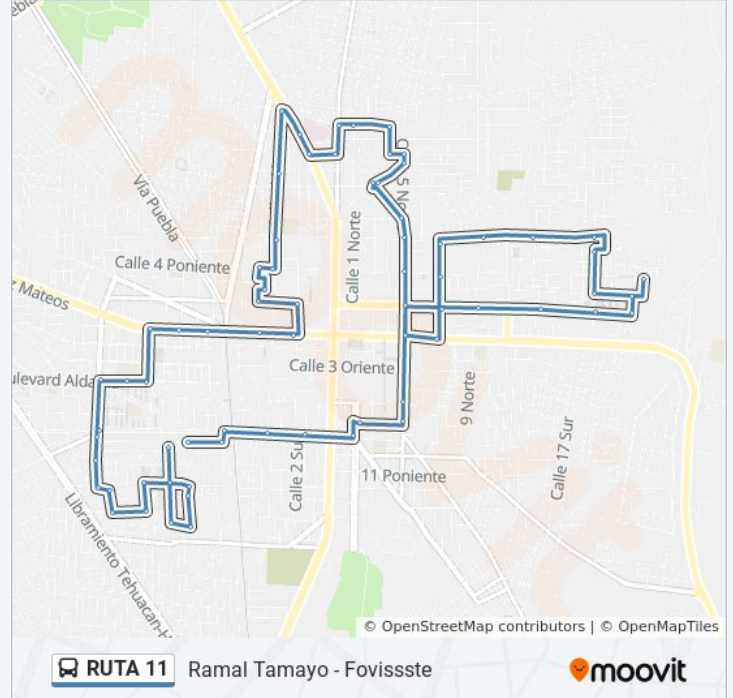

Avenida Ejército Mexicano, 300

Calle 12 Oriente, 217

8 Oriente, 330

Calle 5 Norte, 602

Calle 5 Norte, 401

Calle 5 Norte, 134

Avenida Independencia Oriente, 550

Calle 7 Norte, 138

Calle 7 Norte, 235

Calle 7 Norte, 603

Calle 6 Oriente, 758

Calle 6 Oriente, 1136

Calle 6 Oriente, 1906

Poniente De La 21 Norte, 1919b

Calle 21 Norte, 221

Calle Daniel González, 24

29 Norte, 400

Calle 27 Norte, 201

Calle 2 Oriente, 2100

Calle 2 Oriente, 1300

Calle 2 Oriente, 903

Calle 5 Norte, 200

Calle 5 Sur, 352

Calle 5 Sur, 526

Calle Josefa Ortiz De Domínguez, 211

Heroes De La Independencia, 534

Calle 7 Poniente, 22

Calle 4 Sur, 553

Tte. Juan De La Barrera, 628

Tte. Juan De La Barrera, 610

Calle 9 Poniente, 826

Los horarios y mapas de la línea RUTA 11 de autobús están disponibles en un PDF en moovitapp.com. Utiliza [Moovit App](#) para ver los horarios de los autobuses en vivo, el horario del tren o el horario del metro y las indicaciones paso a paso para todo el transporte público en Puebla.