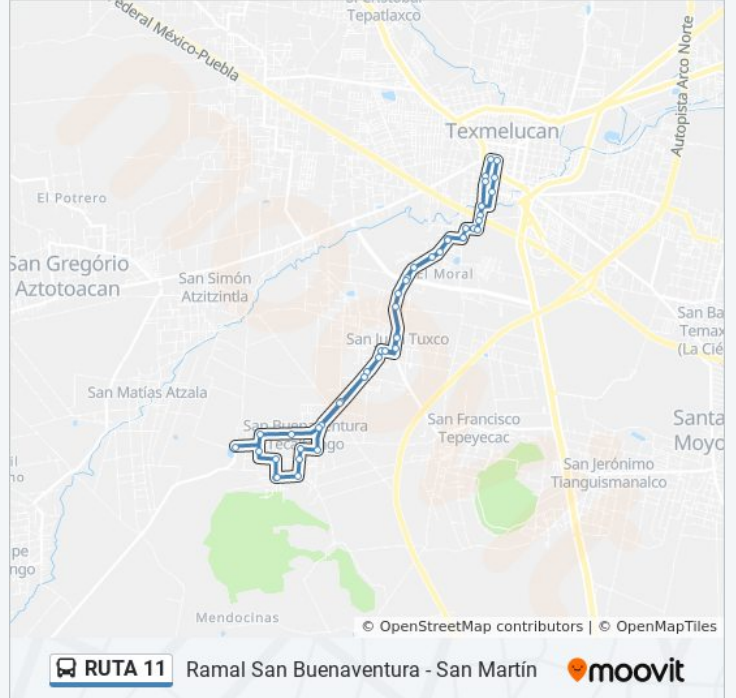

RUTA 11**Ramal San Buenaventura - San Martín**

Usa La App

La línea RUTA 11 de autobús (Ramal San Buenaventura - San Martín) tiene una ruta. Sus horas de operación los días laborables regulares son:

(1) a Ramal San Buenaventura - San Martín: 06:00 - 22:00

Usa la aplicación Moovit para encontrar la parada de la línea RUTA 11 de autobús más cercana y descubre cuándo llega la próxima línea RUTA 11 de autobús

Sentido: Ramal San Buenaventura - San Martín

47 paradas

[VER HORARIO DE LA LÍNEA](#)

Calle Reforma, 15a
Emiliano Zapata, 16
Benito Juárez, 52
Benito Juárez, 58
Benito Juárez, 59
Calle Manuel Ávila Camacho, 38
Calle Manuel Ávila Camacho, 1
A. Serdán, 14
A. Serdán, 18
Avenida Benito Juárez, 27
Miguel Hidalgo, 59
Miguel Hidalgo, 55
Primera Miguel Hidalgo, 2
Miguel Hidalgo, 6
Miguel Hidalgo, 33
Carretera El Moral, 2
Domingo Arenas, 10b
Álvaro Obregón Norte, 3
Francisco Villa, 1
Bandera Nacional, 1918
Avenida I. Zaragoza Sur, 54

Información de la línea RUTA 11 de autobús

Dirección: Ramal San Buenaventura - San Martín

Paradas: 47

Duración del viaje: 37 min

Resumen de la línea:

Mariano Abasolo, 615
Calle Independencia Sur, 404a
Calle Independencia Sur, 201
J. Ma. Morelos Poniente, 11-A
Ferrocarril, 314
Juan Aldama, 1
Avenida I. Zaragoza Sur, 702
Avenida I. Zaragoza Sur, 2101
Francisco Villa, 117
Francisco Villa, 133
Álvaro Obregón Norte, 3
Benito Juárez, 2
Carretera El Moral, 2
Miguel Hidalgo, 33
Miguel Hidalgo, 11
Miguel Hidalgo, 55
Avenida Benito Juárez, 44
R. Ávila Camacho, 24
Insurgentes, 78
A. Serdán, 14
Calle Manuel Ávila Camacho, 1
Francisco I. Madero, 29
Francisco Javier Mina, 9
Emiliano Zapata, 3
Calle Reforma, 32
Calle Reforma, 16