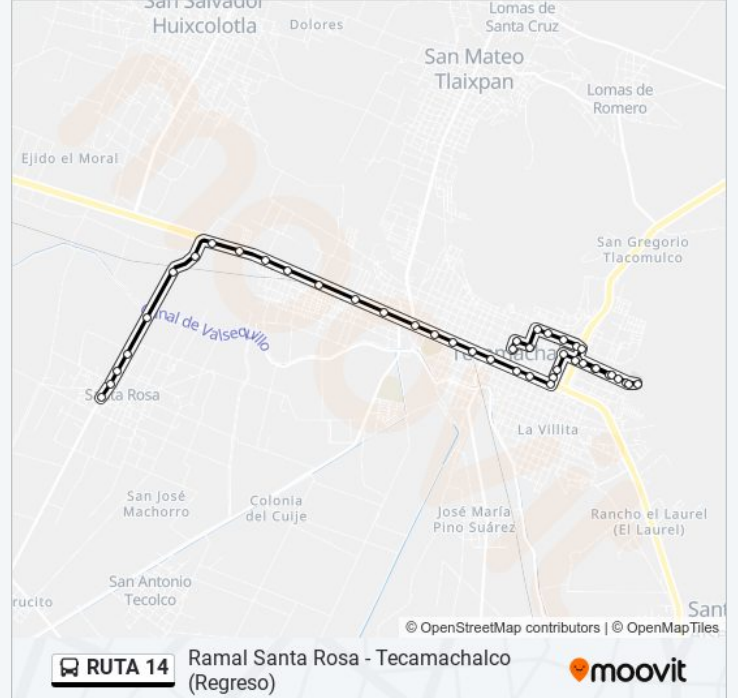

44 paradas

[VER HORARIO DE LA LÍNEA](#)

Avenida 16 De Septiembre, 5

Calle 2 Sur, 4

Avenida 16 De Septiembre, 5

Av. 16 De Septiembre

Av. 16 De Septiembre

Av. 16 De Septiembre

Avenida 2 Oriente, 1210

Avenida 2 Oriente, 815

Avenida 2 Oriente, 404

Calle 2 Norte, 17

Calle 3 Oriente, 201

Calle 3 Poniente, 111

Calle 3 Sur, 316

Los horarios y mapas de la línea RUTA 14 de autobús están disponibles en un PDF en moovitapp.com. Utiliza Moovit App para ver los horarios de los autobuses en vivo, el horario del tren o el horario del metro y las indicaciones paso a paso para todo el transporte público en Puebla.

© 2024 Moovit - Todos los derechos reservados