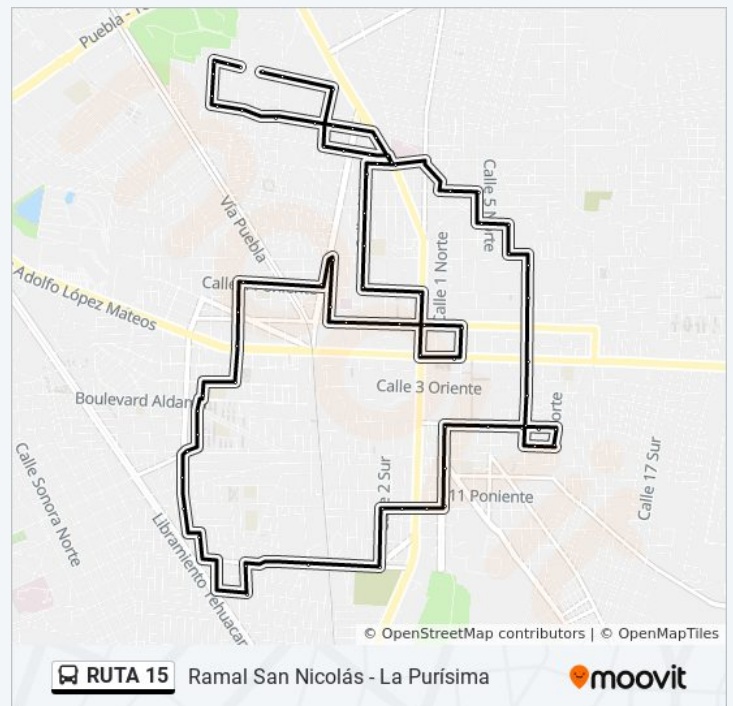

Información de la línea RUTA 15 de autobús

Dirección: Ramal San Nicolás - La Purísima

Paradas: 73

Duración del viaje: 46 min

Resumen de la línea:

Boulevard Héroe De Nacozari, 1873

Avenida José Garci-Crespo, 615

Boulevard Héroe De Nacozari, 403

Calle 4 Poniente, 1416

Calle 16 Norte, 204b

Calle 16 Norte, 100

Calle 3 Poniente, 1602-C

Calle 20 Sur, 316

Pto. De Salina Cruz, 12

Pto. Angel, 2000

Avenida Enrique Mont Solórzano, 679

Calle 24 Sur, 916

Calle 13 Poniente, 2402

Agustín De Iturbide, 1504

Calle 14 Sur, 1939

Calle 19 Poniente, 1401

Calle 19 Poniente, 800

Calle 19 Poniente, 201

Calle 13 Poniente, 141

Isabel La Católica, 1303

Centenario, 1124

Calle 13 Oriente, 129

Heroes De La Independencia, 2

Calle 5 Oriente, 212

Calle 5 Oriente, 339

Calle 5 Oriente, 544bis