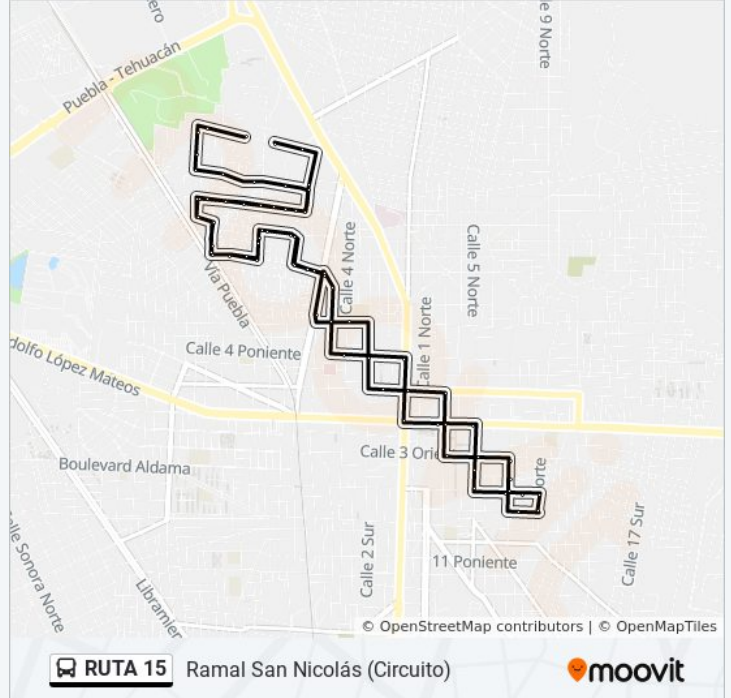

Calle 8 Norte, 1017

Calle 12 Poniente, 621

Primera Privada 12 Poniente, 1020

Boulevard Héroe De Nacozari, 1019

Horario de la línea RUTA 15 de autobús

Ramal San Nicolás (Circuito) Horario de ruta:

| | |
|-----------|--------------|
| lunes | 6:00 - 22:00 |
| martes | 6:00 - 22:00 |
| miércoles | 6:00 - 22:00 |
| jueves | 6:00 - 22:00 |
| viernes | 6:00 - 22:00 |
| sábado | 6:00 - 22:00 |
| domingo | 6:00 - 22:00 |

Información de la línea RUTA 15 de autobús**Dirección:** Ramal San Nicolás (Circuito)**Paradas:** 72**Duración del viaje:** 36 min**Resumen de la línea:**

Doctor M. Pereyra Mejía, 429
Calle Doctor Manuel Pereyra Mejía, 601
Calle 4 Poniente, 401
Avenida Reforma Norte, 141c
Avenida Independencia Poniente, 120
Puebla 980, 120
Puebla 980, 306
Calle 5 Sur, 318
Calle 5 Sur, 352
Calle 5 Oriente, 544bis
Calle 5 Oriente, 708
Calle 9 Sur, 502
Calle Josefa Ortiz De Domínguez, 731
Privada De La 7 Sur, 524
Calle 7 Sur, 343
Calle 7 Sur, 333
Calle 7 Sur, 300
Calle 3 Oriente, 501
Calle 3 Oriente, 300
Avenida Independencia Oriente, 301
Calle 3 Norte, 138
Avenida Reforma Norte, 200
Calle 2 Poniente, 132
Calle 2 Norte, 245
Calle 4 Norte, 434
Boulevard Héroe De Nacozari, 614
Boulevard Héroe De Nacozari, 1019
Calle 12 Poniente, 617
Calle 8 Norte, 1017
Juárez Sur, Lb
Calle 16 Poniente, 1201-B
14 A Poniente, 1200
Calle 12 Poniente, 1219b

Calle Vía Puebla, 1008

Calle 18 Norte, Lb

Calle 18 Norte, 1400

Calle 16 Poniente, 1817a

E. Zapata, 1817

Privada Del Carmen, 1801a

E. Zapata, 805

Calle 12 Norte, 1601

Información de la línea RUTA 15 de autobús

Dirección: Ramal San Nicolás - La Purísima

Paradas: 73

Duración del viaje: 46 min

Resumen de la línea:

Boulevard Héroe De Nacozari, 1873

Avenida José Garci-Crespo, 615