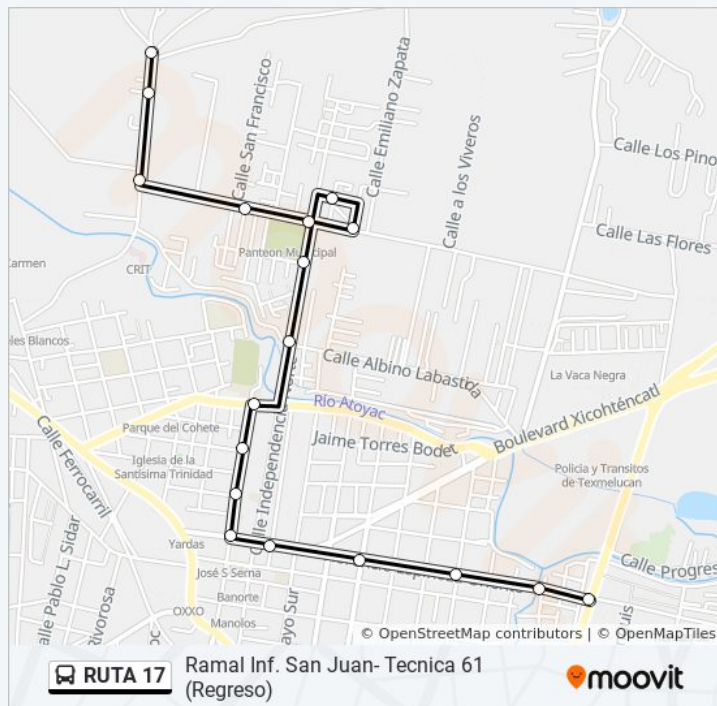

La Paz, 58

San Miguel Lardizábal, 15

Independencia Norte, 616

San Juan Del Río, 2

Boulevard Licenciado Bernardo Gonzalez Pérez
De Angulo, 601

Calle Zaragoza Norte, 414

Calle Zaragoza Norte, 279

Calle Zaragoza Norte, 50

Profesor Florencio Espinosa Poniente, 22

J. O. De Domínguez Norte, 47

Florencio Espinosa Oriente, 610

Reforma, 1

Reforma, 17

Información de la línea RUTA 17 de autobús

Dirección: Ramal Inf. San Juan- Tecnica 61
(Regreso)

Paradas: 18

Duración del viaje: 10 min

Resumen de la línea:

Los horarios y mapas de la línea RUTA 17 de autobús están disponibles en un PDF en moovitapp.com. Utiliza [Moovit App](#) para ver los horarios de los autobuses en vivo, el horario del tren o el horario del metro y las indicaciones paso a paso para todo el transporte público en Puebla.

[Acerca de Moovit](#) • [Soluciones MaaS](#) • [Países incluidos](#) • [Comunidad de Moovitors](#)

© 2023 Moovit - Todos los derechos reservados

**Mira los tiempos de llegada
en tiempo real**