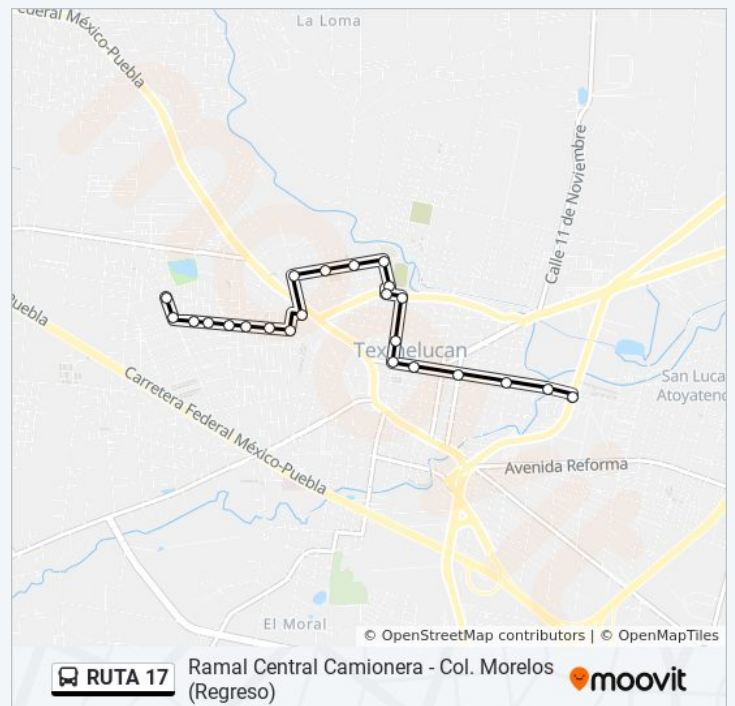

domingo 6:00 - 22:00

Información de la línea RUTA 17 de autobús

Dirección: Ramal Central Camionera - Col. Morelos (Regreso)

Paradas: 23

Duración del viaje: 11 min

Resumen de la línea:

Sentido: Ramal Central Camionera - Col. Volcanes