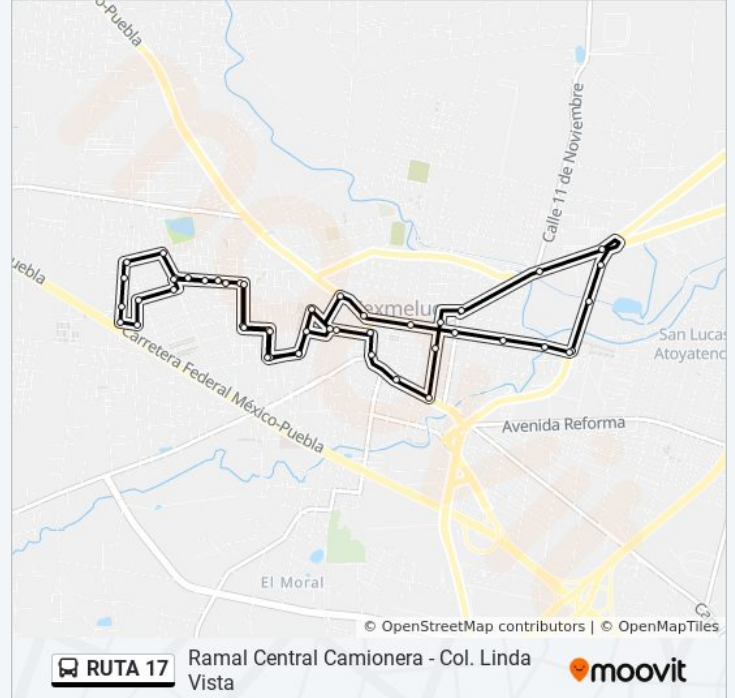

Información de la línea RUTA 17 de autobús**Dirección:** Ramal Central Camionera - Col. Linda Vista**Paradas:** 47**Duración del viaje:** 30 min**Resumen de la línea:**

Calle Nevado De Toluca, 95

Rafael Ávila Camacho, 33

Jazmín, 60

Calle Nevado De Toluca, 34

Calle Nevado De Toluca, 137

Popocatépetl, 2

Álvaro Obregón, 112

Carril San Miguel, 2

Libertad Norte, 211

Libertad Norte, 101

Profesor Florencio Espinosa Poniente, 22

J. O. De Domínguez Norte, 47

Florencio Espinosa Oriente, 610

Reforma, 1

Reforma, 17

Morelos (Ida)

22 paradas

[VER HORARIO DE LA LÍNEA](#)