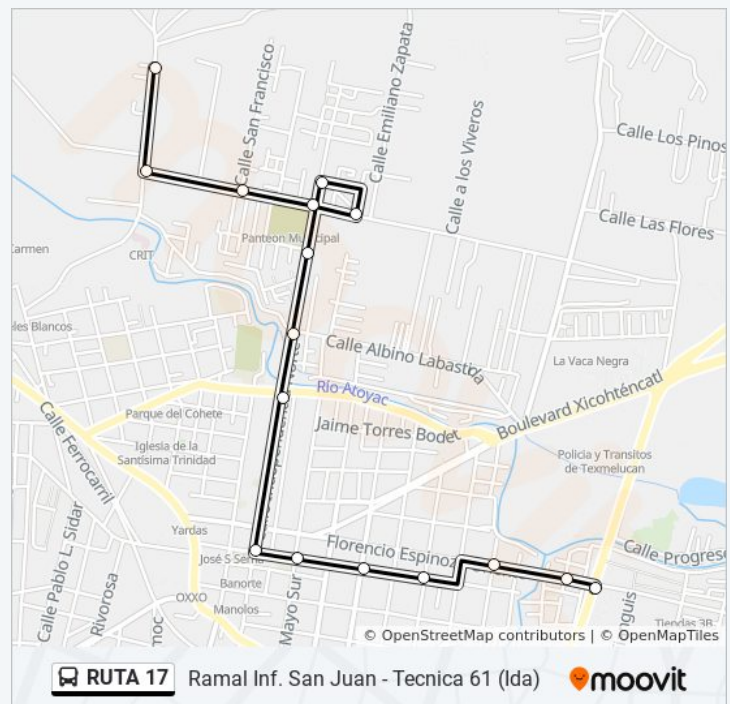

Información de la línea RUTA 17 de autobús

Dirección: Ramal Inf. San Juan - Tecnica 61 (Ida)

Paradas: 16

Duración del viaje: 10 min

Resumen de la línea:

Sentido: Ramal Inf. San Juan- Tecnica 61 (Regreso)

18 paradas