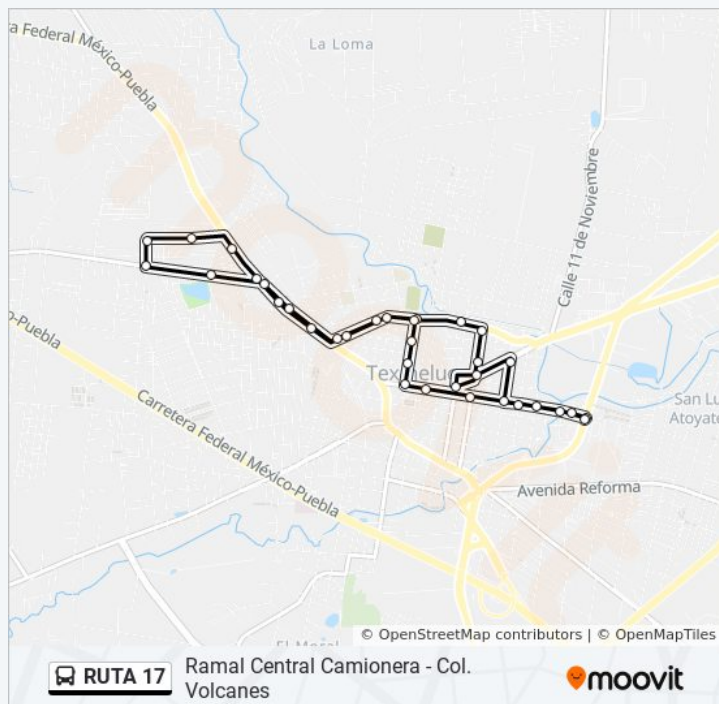

Información de la línea RUTA 17 de autobús

Dirección: Ramal Central Camionera - Col. Volcanes

Paradas: 34

Duración del viaje: 24 min

Resumen de la línea:

Sentido: Ramal Central Camionera - Inf. Flores Magón (Ida)