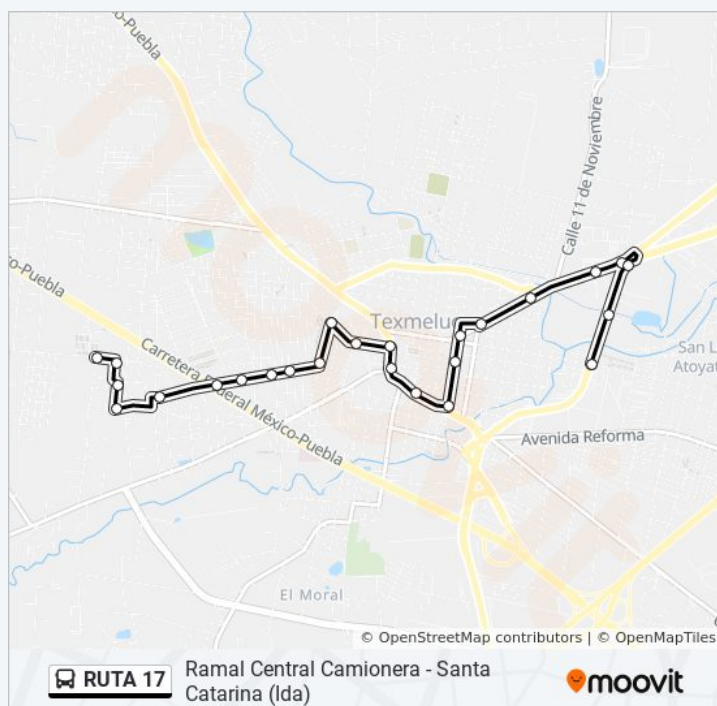

domingo

6:00 - 22:00

Información de la línea RUTA 17 de autobús

Dirección: Ramal Central Camionera - Santa Catarina (Ida)

Paradas: 25

Calle Altamirano, 19

Libertad Oriente, 406

Avenida México, 202

B. Juárez Poniente, 120

Rovirosa, 1

Carril San Miguel, 109

Pablo L. Sidar, 137

Popocatépetl, 47

Popocatépetl, 82

Santa Catarina - Domingo Arenas, 34

Santa Catarina - Domingo Arenas, B1

Domingo Arenas, 8

Manuel P. Montes, 12

Francisco I. Madero, 23

Francisco I. Madero, 35

Calle 1, 22b

Duración del viaje: 17 min

Resumen de la línea:

Sentido: Ramal Central Camionera - Santa Catarina (Regreso)

26 paradas

[VER HORARIO DE LA LÍNEA](#)

Calle 1, 22b

Calle Cuarta De Emiliano Zapata, 28

Calle Cuarta De Emiliano Zapata, 36

2a De Aquiles Serdán, 1

2a De Aquiles Serdán, 7

2a De Aquiles Serdán, 15