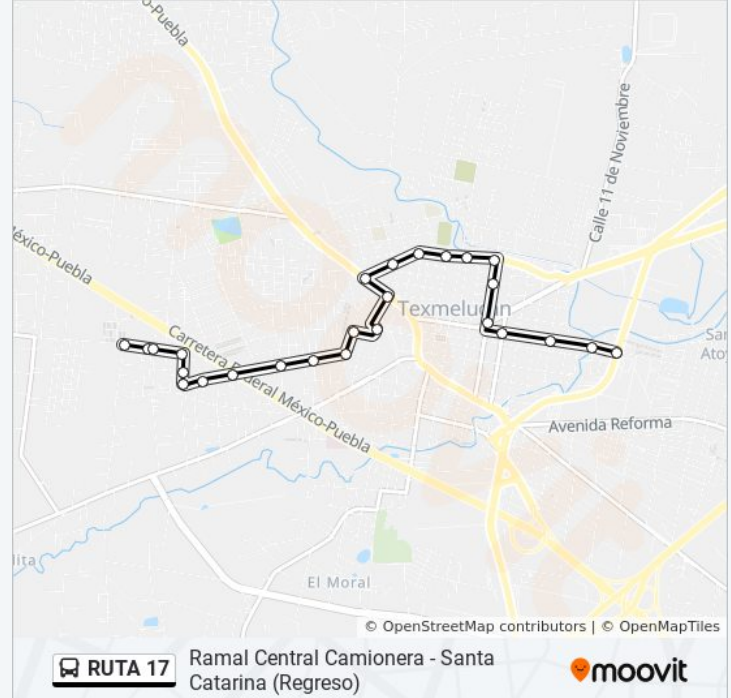

Libertad Norte, 211

Miguel Nájera, 117

Estado De Tamaulipas, 16

Boulevard Licenciado Bernardo Gonzalez Pérez De Angulo, 171

Calle Zaragoza Norte, 427

Guadalupe Victoria Norte, 223

Boulevard Licenciado Bernardo Gonzalez Pérez De Angulo, 162

16 De Sept. Norte, 407

Boulevard Xicoténcatl, 13

J. O. De Domínguez Norte, 47

Florencio Espinosa Oriente, 610

Reforma, 1

Reforma, 17

Sentido: Ramal Central Camionera - U.H Góndola (Ida)

26 paradas

[VER HORARIO DE LA LÍNEA](#)

A Tlaxcala, 4

San Martin Texmelucan - Tlaxcala, 20

Independencia, 316

Independencia, 316

7 De Noviembre, 13

Cerrada Rafael Munguía Baltazares, 14

Andador Luis Barragán, 34

San Damián, 20

7 De Noviembre, 3

Bldv. Xicotencatl

Boulevard Xicoténcatl, 403

J. O. De Domínguez Norte, 174

Boulevard Xicoténcatl, 13

16 De Sept. Norte, 4

Horario de la línea RUTA 17 de autobús

Ramal Central Camionera - U.H Góndola (Ida)

Horario de ruta:

lunes	6:00 - 22:00
martes	6:00 - 22:00
miércoles	6:00 - 22:00
jueves	6:00 - 22:00
viernes	6:00 - 22:00
sábado	6:00 - 22:00
domingo	6:00 - 22:00

Información de la línea RUTA 17 de autobús

Dirección: Ramal Central Camionera - U.H Góndola (Ida)

Paradas: 26

Duración del viaje: 17 min

Resumen de la línea: