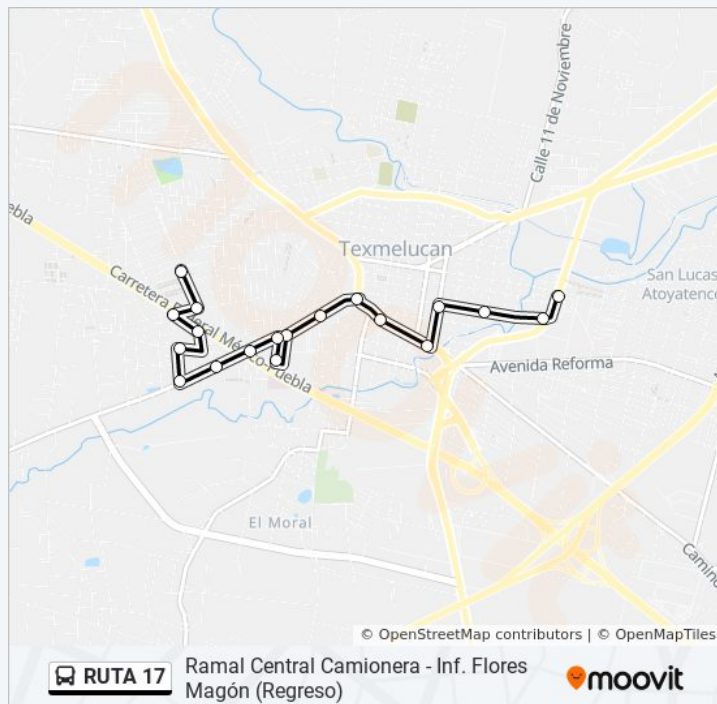

J. Ma. Morelos Oriente, 512a

J. Ma. Morelos Oriente, 1

Reforma, 17

sábado

6:00 - 22:00

domingo

6:00 - 22:00

Información de la línea RUTA 17 de autobús

Dirección: Ramal Central Camionera - Inf. Flores Magón (Regreso)

Paradas: 19

Duración del viaje: 13 min

Resumen de la línea:

Sentido: Ramal Central Camionera - Santa Catarina (Ida)

25 paradas

[VER HORARIO DE LA LÍNEA](#)