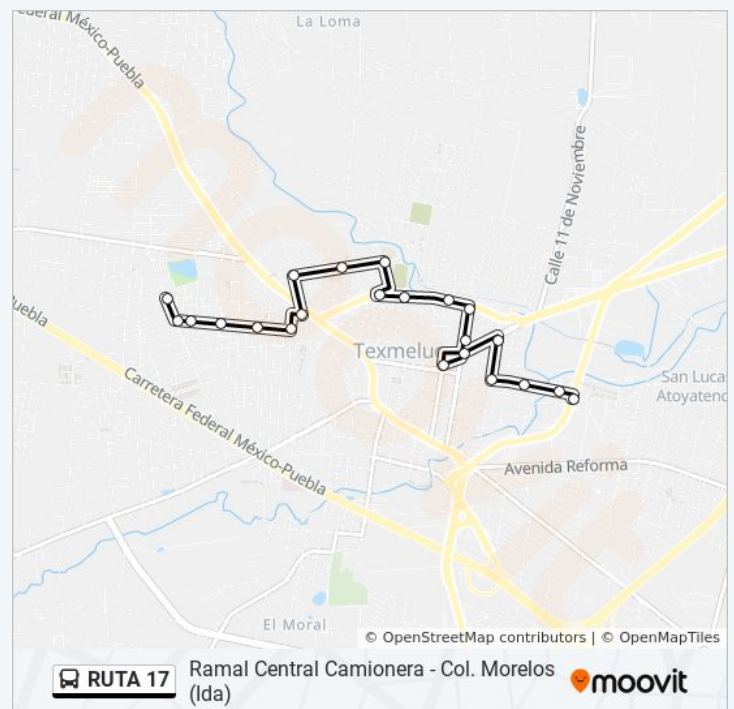

20 De Noviembre, 12a

Vicente Guerrero, 111

Diego Rivera, 128

Mártires Del 7 De Enero, 33

Pico De Orizaba Sur, 23

Calle Cofre De Perote, 35

Calle Cofre De Perote, 74

Calle Cofre De Perote, 104

Calle Cofre De Perote, 119

Manuel P Montes, 8

Ramal Central Camionera - Col. Morelos (Ida)

Horario de ruta:

lunes	6:00 - 22:00
martes	6:00 - 22:00
miércoles	6:00 - 22:00
jueves	6:00 - 22:00
viernes	6:00 - 22:00
sábado	6:00 - 22:00
domingo	6:00 - 22:00

Información de la línea RUTA 17 de autobús

Dirección: Ramal Central Camionera - Col. Morelos (Ida)

Paradas: 22

Duración del viaje: 13 min

Resumen de la línea:

Sentido: Ramal Central Camionera - Col. Morelos (Regreso)