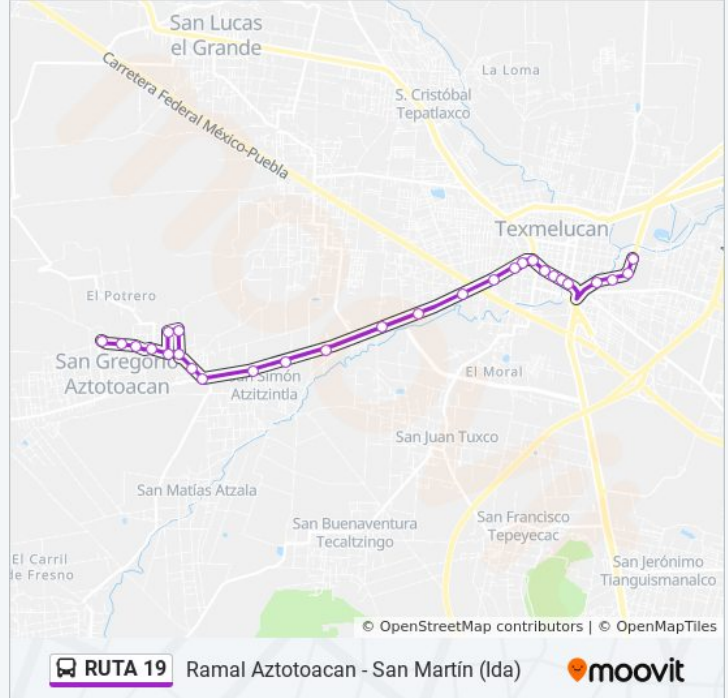

**RUTA 19**

**Información de la línea RUTA 19 de autobús****Dirección:** Ramal Aztotoacan - San Martín (Ida)**Paradas:** 28**Duración del viaje:** 24 min**Resumen de la línea:**

Libertad Sur, 307

Avenida México, 409

Libertad Oriente, 507

Libertad Oriente, 606

Agua Marina, 21

Río Zahuapan, 10

J. Ma. Morelos Oriente, 1

Reforma, 17

### Sentido: Ramal Aztotoacan - San Martín (Regreso)

40 paradas

[VER HORARIO DE LA LÍNEA](#)

Reforma, 17

Río Lerma Sur, 8

Río Zahuapan, 10

Agua Marina, 6

Zafiro, 10