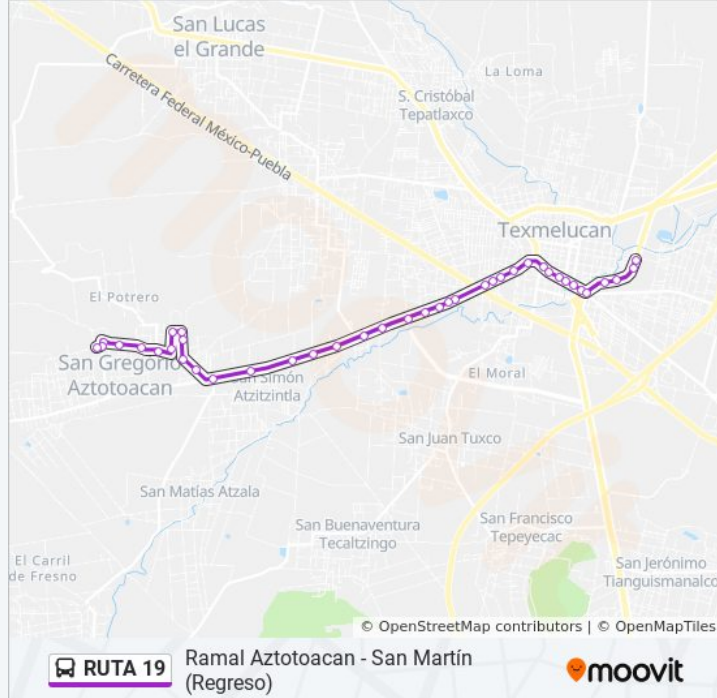

Camino Real Iztaccihuatl, 537

San Salvador El Verde, 53

San Salvador El Verde, 28

Camino Real Iztaccihuatl, 89

Guadalupe, 1944

San Salvador El Verde, 89

San Salvador El Verde, 89

Real Iztaccihuatl

Avenida Norte, 31

San Salvador El Verde

Benito Juárez

Benito Juárez

Benito Juárez

Benito Juárez, 2

Benito Juárez, 2

Benito Juárez, 13

Benito Juárez, 13

Independencia, 88

Primera Independencia

Primera Independencia

Primera Independencia

Tercera Independencia

Los horarios y mapas de la línea RUTA 19 de autobús están disponibles en un PDF en moovitapp.com. Utiliza [Moovit App](#) para ver los horarios de los autobuses en vivo, el horario del tren o el horario del metro y las indicaciones paso a paso para todo el transporte público en Puebla.

[Acerca de Moovit](#) • [Soluciones MaaS](#) • [Países incluidos](#) • [Comunidad de Mooviters](#)

© 2023 Moovit - Todos los derechos reservados

Mira los tiempos de llegada en tiempo real