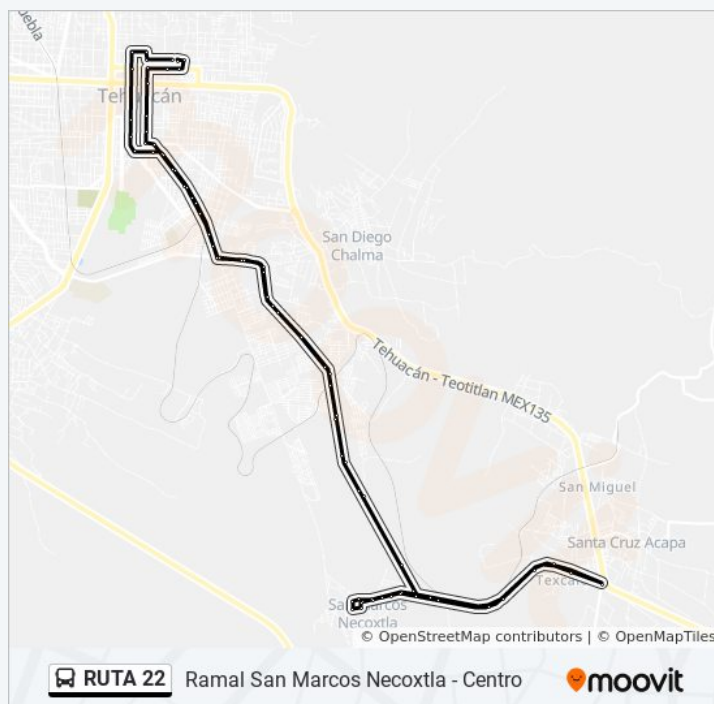

Calle Dalias, 2511b

Hilario Medina, 4114

Calle Nardo, 41183

Agua De La Turbina, 4336b

Sin Nombre

Libramiento

Horario de la línea RUTA 22 de autobús

Ramal San Marcos Necoxtla - Centro Horario de ruta:

lunes	6:00 - 22:00
martes	6:00 - 22:00
miércoles	6:00 - 22:00
jueves	6:00 - 22:00
viernes	6:00 - 22:00
sábado	6:00 - 22:00
domingo	6:00 - 22:00

Información de la línea RUTA 22 de autobús

Dirección: Ramal San Marcos Necoxtla - Centro

Paradas: 73

Duración del viaje: 72 min

Resumen de la línea:

Libramiento, 2908

Libramiento, 2908

Nacional, 160

Nacional, 160

Calle 2 Oriente, 74