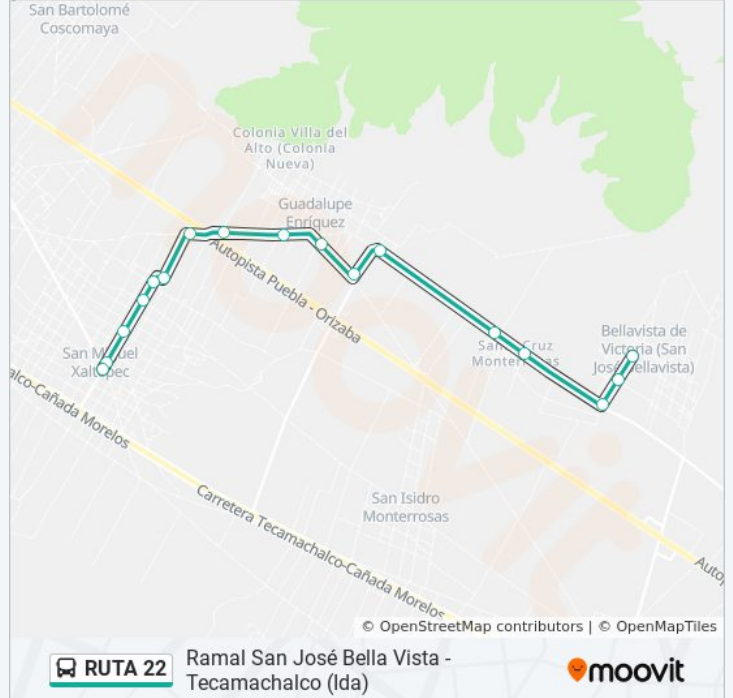

**Sentido: Ramal San José Bella Vista - Tecamachalco (Ida)**

17 paradas

[VER HORARIO DE LA LÍNEA](#)

Calle Reforma Norte, 101

Calle Reforma Sur, 215

Avenida Morelos Sur, 316

Avenida Poniente, 28

Calle Manuel Avila Camacho, 17

Gral. Ignacio Zaragoza

5 Oriente

Avenida 3 Oriente, 18

Calle 5 Sur, 517

Diagonal 7 Poniente

Calle 2 Norte, 1640

Calle 2 Norte, 1404

16 De Septiembre, 1401

Calle 12 Oriente, 101

16 De Septiembre, 601

16 De Septiembre, 16

5 De Mayo, 112

**Horario de la línea RUTA 22 de autobús**

Ramal San José Bella Vista - Tecamachalco (Ida)

Horario de ruta:

lunes	06:00 - 22:00
martes	06:00 - 22:00
miércoles	06:00 - 22:00
jueves	06:00 - 22:00
viernes	06:00 - 22:00
sábado	06:00 - 22:00
domingo	06:00 - 22:00

**Información de la línea RUTA 22 de autobús****Dirección:** Ramal San José Bella Vista - Tecamachalco (Ida)**Paradas:** 17**Duración del viaje:** 23 min**Resumen de la línea:**

**Sentido: Ramal San José Bella Vista - Tecamachalco (Regreso)**