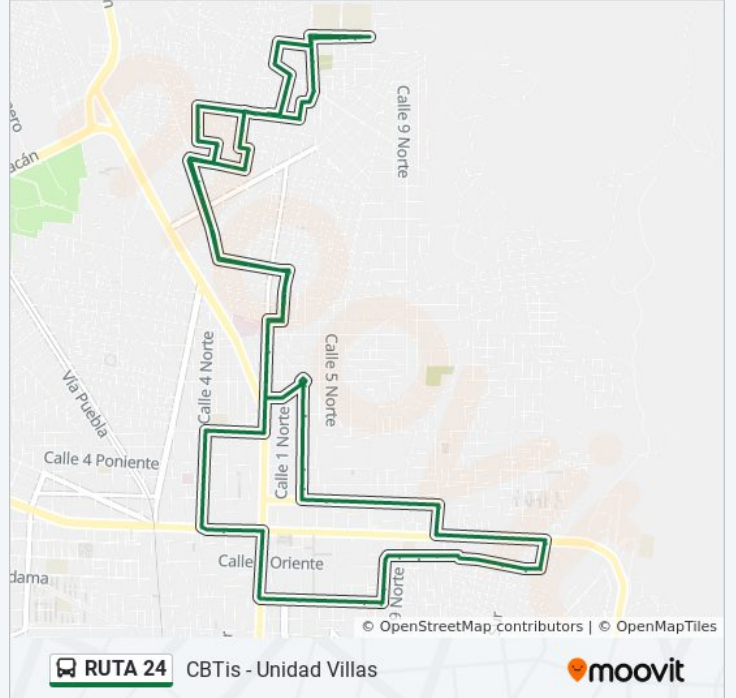

Información de la línea RUTA 24 de autobús**Dirección:** Ramal Cbtis - Unidad Villas**Paradas:** 90**Duración del viaje:** 49 min**Resumen de la línea:**

Calle 4 Norte, 206

Avenida Independencia Poniente, 402

Avenida Independencia Oriente, 1906

Calle 17 Norte, 72

Avenida Independencia Oriente, 1305

Avenida Independencia Oriente, 1101

Calle 2 Oriente, 1109

Calle 2 Oriente, 903

Puebla 980, 705

Calle 5 Norte, 200

Puebla 980, 335

Calle 2 Oriente, 301

Calle 3 Norte, 208

Calle 3 Norte, 241

8 Oriente, 300b

Calle 3 Norte, 1010

Calle 12 Oriente, 217

Calle 1 Norte, 1004b

Avenida Reforma Norte, 1001

Avenida Reforma Norte, 1400

Calle 20 Oriente, Lb

Calle 1 Norte, 2005

Calle 1 Norte, 2205

Libertad, 124

Libertad, 149

Cuauhtémoc, Lb