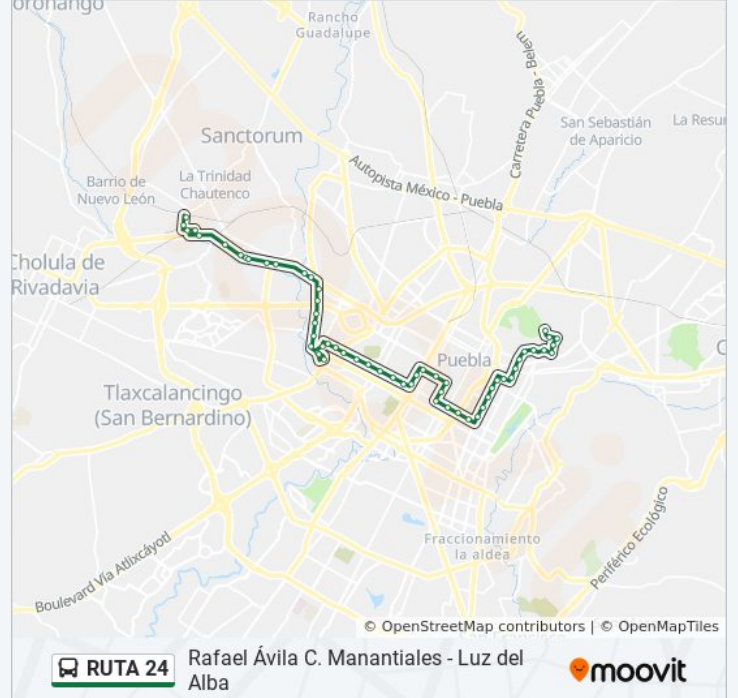

Información de la línea RUTA 24 de autobús

Dirección: Ramal 1 Rafael Ávila C. Manantiales - Luz Del Alba (Regreso)

Paradas: 66

Duración del viaje: 54 min

Resumen de la línea:

Calle 15 Norte, 1201

Calle 15 Norte, 602

Información de la línea RUTA 24 de autobús

Dirección: Ramal 1 Rafael Ávila C. Manantiales-
Luz Del Alba (Ida)

Paradas: 58

Duración del viaje: 56 min

Resumen de la línea:

Esteban De Antuñano-7 Poniente

Esteban De Antuñano-15 Poniente

Avenida 25 Oriente, 839

Avenida 21 Oriente, 1403

Calle 15 Oriente, 1406

Calle 14 Sur, 904

Calle 14 Sur, 250

Avenida 4 Oriente 1403

Calle 16 Norte, 405

Calle 18 Norte, 606c

18 Norte-Xonaca

Avenida 20 Oriente, 1801b

18 Norte-Av. 26 Oriente

28 Oriente-20 Norte

De La Quinta De Ignacio Zaragoza, 18b

Juan Álvarez-30 Norte

Privada De La 30 Norte-32 Norte

Calle La Octava De Ignacio Zaragoza-Pino
Suárez