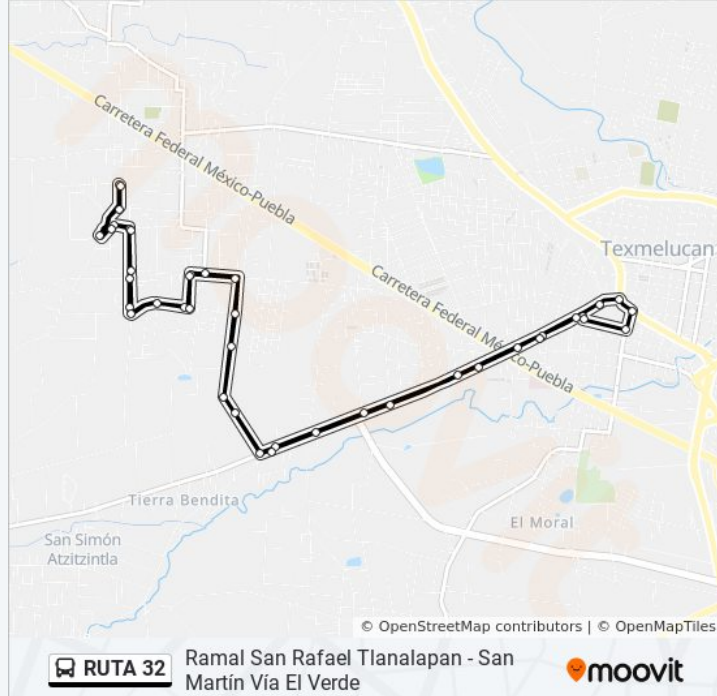

Información de la línea RUTA 32 de autobús

Dirección: Ramal San Rafael Tlanalapan - San Martín Vía El Verde

Paradas: 41

Duración del viaje: 34 min

Resumen de la línea:

San Salvador El Verde, 2

Avenida I. Zaragoza Sur, 301a

Ferrocarril, 314

Agustín Lara, 718

Agustín Lara, 119

Agustín Lara, 309

Calle Nevado De Toluca, 123

Miguel Alemán, 28

San Salvador El Verde, 28

Guadalupe, 1944

Sin Nombre

Villa Hermosa, 50

Calle Tabasco, 28

Calle Tabasco, 22

Reforma, 39

Sonora, 34

Calle Tabasco, 40

Sonora, 10

Tlaxcala, 28

Sonora, 1

Sin Nombre Número 27, 4

Los horarios y mapas de la línea RUTA 32 de autobús están disponibles en un PDF en moovitapp.com. Utiliza [Moovit App](https://moovitapp.com) para ver los horarios de los autobuses en vivo, el horario del tren o el horario del metro y las indicaciones paso a paso para todo el transporte público en Puebla.