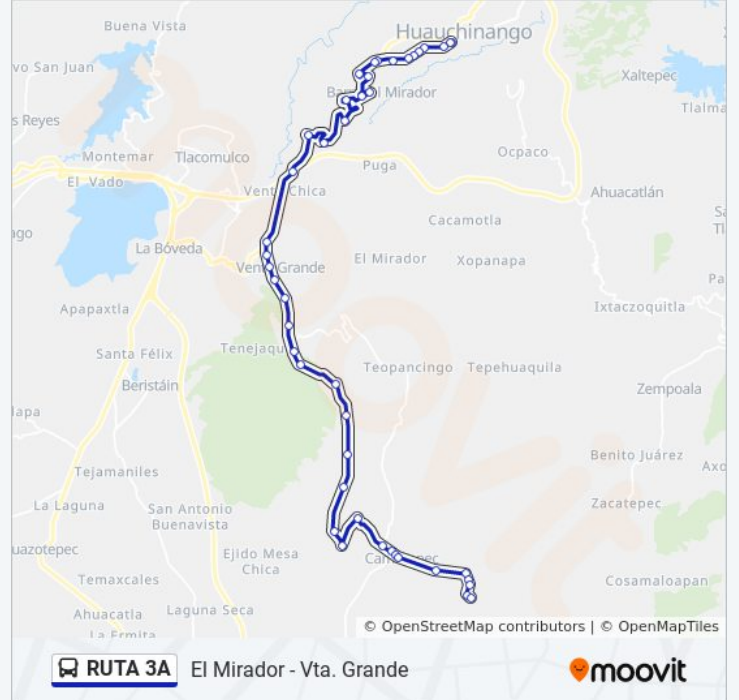

Carr. Las Lajas - Camotepec

Carr. Las Lajas - Camotepec

Carr. Las Lajas - Camotepec

Carr. Las Lajas - Camotepec

Carr. Las Lajas - Camotepec

Los horarios y mapas de la línea RUTA 3A de autobús están disponibles en un PDF en moovitapp.com. Utiliza [Moovit App](#) para ver los horarios de los autobuses en vivo, el horario del tren o el horario del metro y las indicaciones paso a paso para todo el transporte público en Puebla.