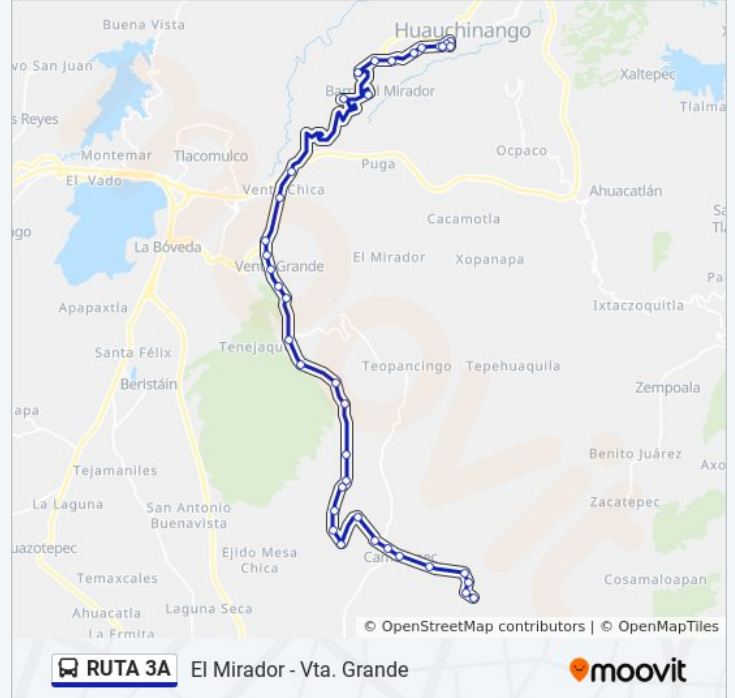

Bravo, 33

Sentido: Ramal Piedras Encimadas (Regreso)

44 paradas

[VER HORARIO DE LA LÍNEA](#)

Bravo, 13

Rafael Cravioto, 2f

Rafael Cravioto, 25b

Rafael Cravioto, 232