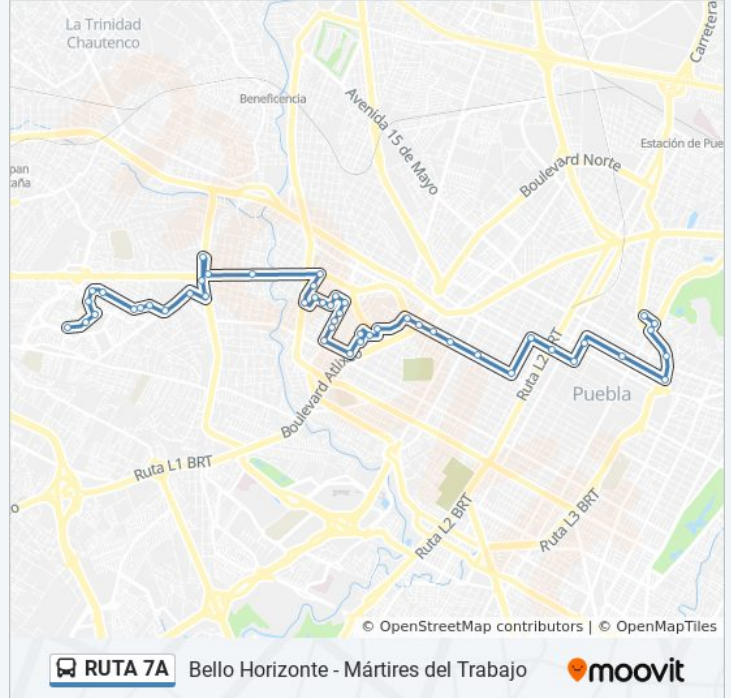

Información de la línea RUTA 7A de autobús

Dirección: Ramal 1 Bello Horizonte - Mártires Del Trabajo (Regreso)

Paradas: 49

Duración del viaje: 38 min

Resumen de la línea:

37 Sur-19 Poniente

Privada De La 37 Sur-23 Poniente

Zavaleta Y Calle Nuestra Señora De Los Ángeles

La Loma E Insurgentes

Loma, 89141

J. Ma. Morelos, 11

Sin Nombre Número 1473, 21

Calle Otomí Y Lazaro Cárdenas

Calle Otomí, 18a

Calle Otomí, 27

Calle Otomí Y Chichimeca Poniente

Calle Maya Norte, 1

Tenahua, 10d

Maya Norte Y Mixteca

Sentido: Ramal 1, Bello Horizonte - Mártires Del Trabajo (Ida)

56 paradas

Horario de la línea RUTA 7A de autobús

Ramal 1, Bello Horizonte - Mártires Del Trabajo (Ida)

lunes	5:20 - 22:00
martes	5:20 - 22:00
miércoles	5:20 - 22:00
jueves	5:20 - 22:00
viernes	5:20 - 22:00
sábado	6:00 - 22:00
domingo	6:00 - 22:00

Información de la línea RUTA 7A de autobús

Dirección: Ramal 1, Bello Horizonte - Mártires Del Trabajo (Ida)