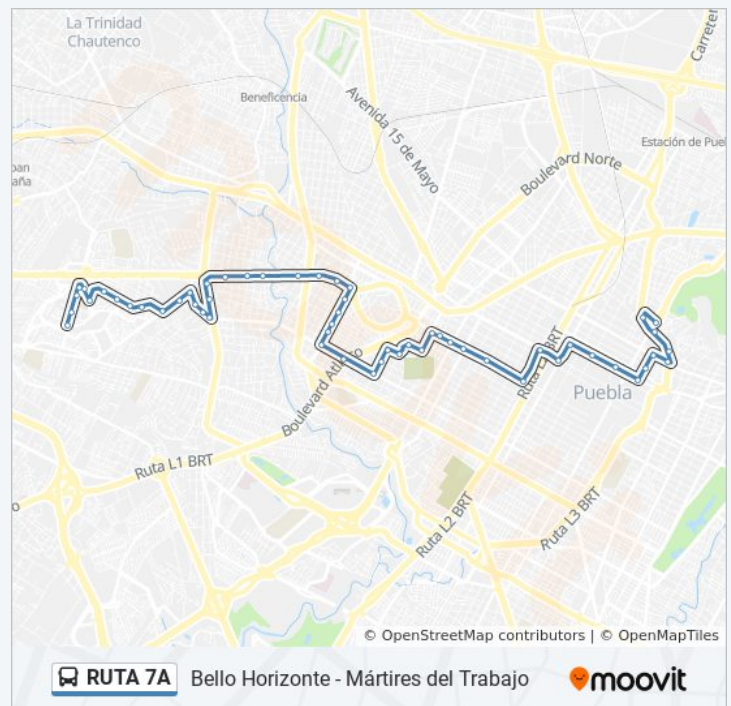

Horario de ruta:

- Calle Mixteca, 1b
- Mixteca Y Circuito Capri Norte
- Calle Mixteca, 2b
- Mixteca
- Calle Chichimeca Poniente, 20
- Avenida Lateral Recta A Cholula, 112
- Calle Otomí, 18a
- Calle Otomí, 8c
- Privada Otomí, 10
- Sin Nombre Número 1473, 21
- José María Morelos, 132a
- Calzada Loma, 5
- Calzada Loma, 2502
- Avenida Insurgentes, 24b
- Avenida Insurgentes, 32a
- Insurgentes Y Calzada Zavaleta
- Calzada Zavaleta, 2236
- Plaza Sol
- Lateral Recta Sur, 35
- Calle Rafael Avila Camacho, 4306
- Lateral Recta Sur, 6319
- Calle 13 Poniente - Via Vw
- Vía Volkswagen - Calle 53 Sur
- Recta A Cholula-Jalpan
- Chignahuapan-Rosendo Márquez
- Av. Rosendo Márquez-Oriental
- Avenida 15 Poniente, 4317
- Avenida Rosendo Márquez, 1719
- Av. Rosendo Márquez-21 Poniente
- Av. Rosendo Márquez-25 Poniente
- Av. 25 Poniente-Blvrd. Atlixco

lunes	5:20 - 22:00
martes	5:20 - 22:00
miércoles	5:20 - 22:00
jueves	5:20 - 22:00
viernes	5:20 - 22:00
sábado	6:00 - 22:00
domingo	6:00 - 22:00

Información de la línea RUTA 7A de autobús

Dirección: Ramal 1, Bello Horizonte - Mártires Del Trabajo (Ida)

Paradas: 56

Duración del viaje: 39 min

Resumen de la línea:

Av. 25 Poniente-33 Sur

Avenida 21 Poniente, 3129

Calle 33 Sur, 1704a

Calle 31 Sur, 1701

Calle 31 Sur, 1306